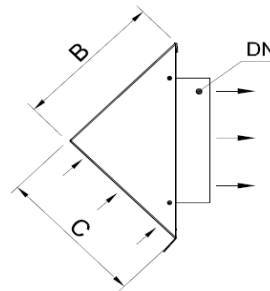

Aanzuigkap buitenlucht

- Dia125 antraciet RAL 7021**
- Dia150 antraciet RAL 7021**
- Dia180 antraciet RAL 7021**

Produktomschrijving:

Stalen aanzuigkap voor montage tegen de buitengevel.
 Geschikt voor spirobuis, HR-buis of flexibel akoestische buis.
 Afschroefbaar voor reiniging.

Voorraanzicht

Zijaanzicht

Artikel Code	Artikel Nr.	Produkt omschrijving	Maten in mm	Dia
			A / B / C	
AB125WTW	7072	Aanzuigkap buitenlucht	300 / 200 / 200	125
AB150WTW	4866	Aanzuigkap buitenlucht	300 / 200 / 200	150
AB180WTW	4865	Aanzuigkap buitenlucht	300 / 200 / 200	180