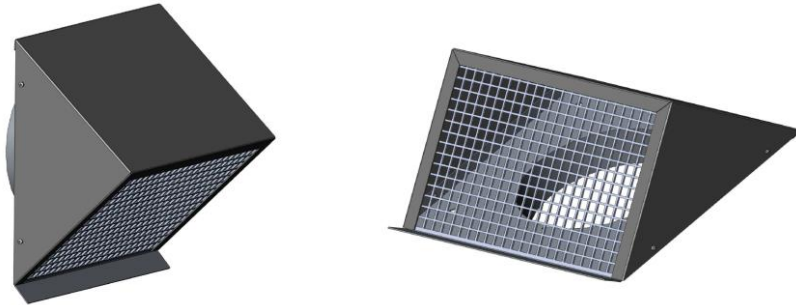

Aanzuigkap buitenlucht

- Dia125 antraciet RAL 7021**
- Dia150 antraciet RAL 7021**
- Dia180 antraciet RAL 7021**

Produktomschrijving:

Stalen aanzuigkap voor montage tegen de buitengevel.
 Geschikt voor spirobuis, HR-buis of flexibel akoestische buis.
 Afschroefbaar voor reiniging.

Voorraanzicht

Zijaanzicht

Artikel Code	Artikel Nr.	Produkt omschrijving	Maten in mm	Dia
			A / B / C	
AB125WTW	7072	Aanzuigkap buitenlucht	300 / 200 / 200	125
AB150WTW	4866	Aanzuigkap buitenlucht	300 / 200 / 200	150
AB180WTW	4865	Aanzuigkap buitenlucht	300 / 200 / 200	180