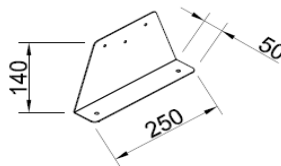

Durch austauschen der Anschlussbleche können die Swen-Schläuche gerade oder über Eck angeschlossen werden. s. Abb

Mit Regelklappen können Sie die Volumenströme individuell nach Bedarf einstellen.

Vorderansicht

Seitenansicht

Draufsicht

Zubehör:

Artikel Code	Artikel Nr.	Produkt Umschreibung	Maße	
			DN 1 innen	DN 2 außen
LVVG12125	7078	Luftverteiler mit Schalldämpfer	51 mm	123 mm
Zubehör				
DKSP050	6946	Kunststoffdeckel für DN50		
WS018	7000	Wandhalterset für Schalldämpfer		