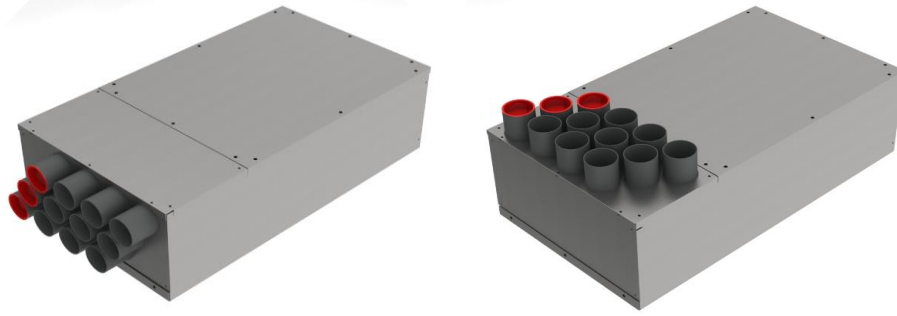

**Luftverteiler
mit Schalldämpfer
DN125 / 12x DN50**

Produktbeschreibung:

Luftverteiler mit integriertem Schalldämpfer. Anschluss DN125 für Wickelfalz oder flexibles akustisches Rohr.

Anschluss DN50 für Kunststoff-Swen-Schlauch.

Durch austauschen der Anschlussbleche können die Swen-Schläuche gerade oder über Eck angeschlossen werden. s. Abb

Mit Regelklappen können Sie die Volumenströme individuell nach Bedarf einstellen.

Vorderansicht

Seitenansicht

Draufsicht

Zubehör:

Artikel Code	Artikel Nr.	Produkt Umschreibung	Maße	
			DN 1 innen	DN 2 außen
LVVG12125	7078	Luftverteiler mit Schalldämpfer	51 mm	123 mm
Zubehör				
DKSP050	6946	Kunststoffdeckel für DN50		
WS018	7000	Wandhalterset für Schalldämpfer		