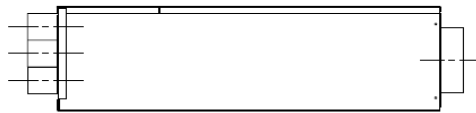

Seitenansicht