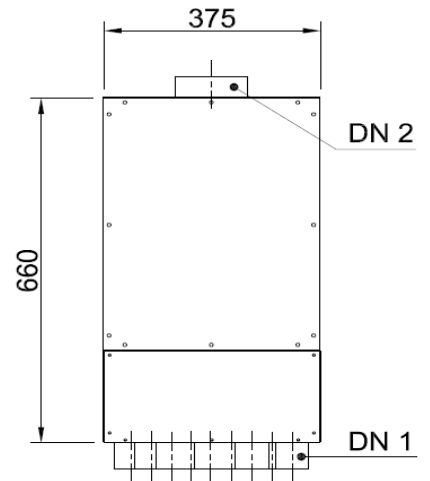

**Luftverteiler
mit Schalldämpfer
DN125 / 12x DN50**

Produktbeschreibung:

Luftverteiler mit integriertem Schalldämpfer. Anschluss DN125 für Wickelfalz oder flexibles akustisches Rohr.

Anschluss DN50 für Kunststoff-Swen-Schlauch.

Durch austauschen der Anschlussbleche können die Swen-Schläuche gerade oder über Eck angeschlossen werden. s. Abb

Mit Regelklappen können Sie die Volumenströme individuell nach Bedarf einstellen.

Vorderansicht

Seitenansicht

Draufsicht

Zubehör:

Artikel Code	Artikel Nr.	Produkt Umschreibung	Maße	
			DN 1 innen	DN 2 außen
LVVG12125	7078	Luftverteiler mit Schalldämpfer	51 mm	123 mm
Zubehör				
DKSP050	6946	Kunststoffdeckel für DN50		
WS018	7000	Wandhalterset für Schalldämpfer		