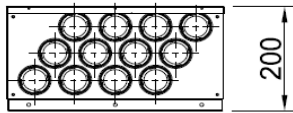

**Luftverteiler
mit Schalldämpfer
DN125 / 12x DN50**

Produktbeschreibung:

Luftverteiler mit integriertem Schalldämpfer. Anschluss DN125 für Wickelfalz oder flexibles akustisches Rohr.

Anschluss DN50 für Kunststoff-Swen-Schlauch.

Durch austauschen der Anschlussbleche können die Swen-Schläuche gerade oder über Eck angeschlossen werden. s. Abb

Mit Regelklappen können Sie die Volumenströme individuell nach Bedarf einstellen.

Vorderansicht

Seitenansicht

Draufsicht

Zubehör:

Artikel Code	Artikel Nr.	Produkt Umschreibung	Maße	
			DN 1 innen	DN 2 außen
LVVG12125	7078	Luftverteiler mit Schalldämpfer	51 mm	123 mm
Zubehör				
DKSP050	6946	Kunststoffdeckel für DN50		
WS018	7000	Wandhalterset für Schalldämpfer		