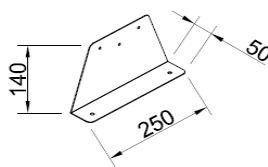

Durch austauschen der Anschlussbleche können die Swen-Schläuche gerade oder über Eck angeschlossen werden. s. Abb Mit Regelklappen können Sie die Volumenströme individuell nach Bedarf einstellen.

**Vorderansicht**

**Seitenansicht**

**Draufsicht**

**Zubehör:**

Artikel Code	Artikel Nr.	Produkt Umschreibung	Maße			
			DN 1 innen	DN 2 außen	DN 3 innen	DN 4 außen
LVDG1267	7073	Luftverteiler mit Schalldämpfer	76 mm	123 mm		
<b>Zubehör</b>						
DKSP075	4548	Kunststoffdeckel für DN75				
VDRK75	6938	Verteiler Regelklappe DN75			76 mm	75 mm
WS018	7000	Wandhalterset für Schalldämpfer				