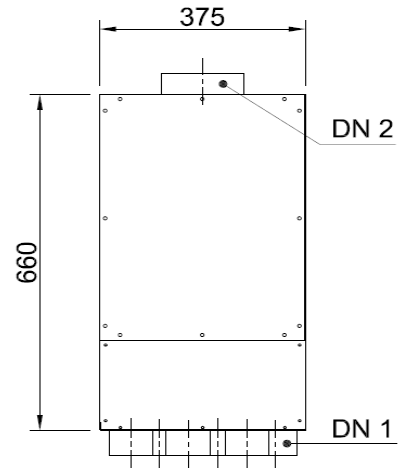

Durch austauschen der Anschlussbleche können die Swen-Schläuche gerade oder über Eck angeschlossen werden. s. Abb Mit Regelklappen können Sie die Volumenströme individuell nach Bedarf einstellen.

**Vorderansicht**

**Seitenansicht**

**Draufsicht**

**Zubehör:**

Artikel Code	Artikel Nr.	Produkt Umschreibung	Maße			
			DN 1 innen	DN 2 außen	DN 3 innen	DN 4 außen
LVDG1267	7073	Luftverteiler mit Schalldämpfer	76 mm	123 mm		
<b>Zubehör</b>						
DKSP075	4548	Kunststoffdeckel für DN75				
VDRK75	6938	Verteiler Regelklappe DN75			76 mm	75 mm
WS018	7000	Wandhalterset für Schalldämpfer				