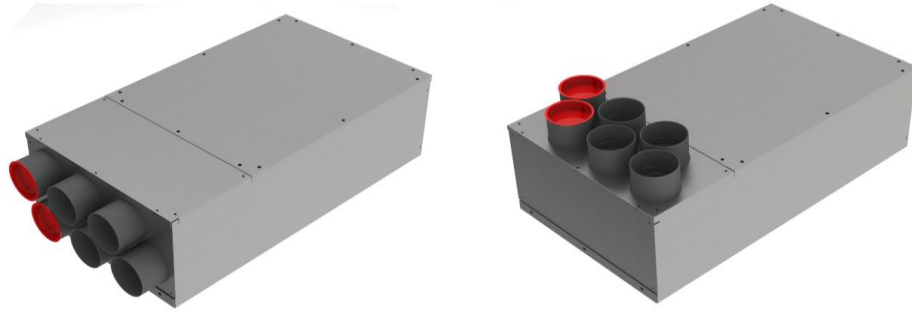

**Luftverteiler mit Schalldämpfer  
DN125 / 6x DN75**

**Produktbeschreibung:**

Luftverteiler mit integriertem Schalldämpfer. Anschluss DN125 für Wickelfalz oder flexibles akustisches Rohr. Anschluss DN75 für Kunststoff-Swen-Schlauch.

Durch austauschen der Anschlussbleche können die Swen-Schläuche gerade oder über Eck angeschlossen werden. s. Abb Mit Regelklappen können Sie die Volumenströme individuell nach Bedarf einstellen.

**Vorderansicht**

**Seitenansicht**

**Draufsicht**

**Zubehör:**

Artikel Code	Artikel Nr.	Produkt Umschreibung	Maße			
			DN 1 innen	DN 2 außen	DN 3 innen	DN 4 außen
LVDG1267	7073	Luftverteiler mit Schalldämpfer	76 mm	123 mm		
<b>Zubehör</b>						
DKSP075	4548	Kunststoffdeckel für DN75				
VDRK75	6938	Verteiler Regelklappe DN75			76 mm	75 mm
WS018	7000	Wandhalterset für Schalldämpfer				