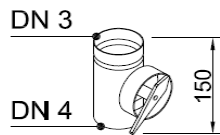

**Luftverteiler mit Schalldämpfer  
DN125 / 6x DN75**

**Produktbeschreibung:**

Luftverteiler mit integriertem Schalldämpfer. Anschluss DN125 für Wickelfalz oder flexibles akustisches Rohr. Anschluss DN75 für Kunststoff-Swen-Schlauch.

Durch austauschen der Anschlussbleche können die Swen-Schläuche gerade oder über Eck angeschlossen werden. s. Abb Mit Regelklappen können Sie die Volumenströme individuell nach Bedarf einstellen.

**Vorderansicht**

**Seitenansicht**

**Draufsicht**

**Zubehör:**

Artikel Code	Artikel Nr.	Produkt Umschreibung	Maße			
			DN 1 innen	DN 2 außen	DN 3 innen	DN 4 außen
LVDG1267	7073	Luftverteiler mit Schalldämpfer	76 mm	123 mm		
<b>Zubehör</b>						
DKSP075	4548	Kunststoffdeckel für DN75				
VDRK75	6938	Verteiler Regelklappe DN75			76 mm	75 mm
WS018	7000	Wandhalterset für Schalldämpfer				