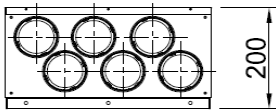

**Luftverteiler mit Schalldämpfer  
DN125 / 6x DN75**

**Produktbeschreibung:**

Luftverteiler mit integriertem Schalldämpfer. Anschluss DN125 für Wickelfalz oder flexibles akustisches Rohr. Anschluss DN75 für Kunststoff-Swen-Schlauch.

Durch austauschen der Anschlussbleche können die Swen-Schläuche gerade oder über Eck angeschlossen werden. s. Abb Mit Regelklappen können Sie die Volumenströme individuell nach Bedarf einstellen.

**Vorderansicht**