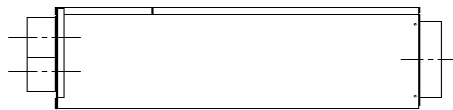

Seitenansicht