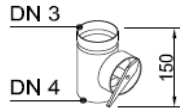

Luftverteiler mit Schalldämpfer DN125 / 8x DN75

Produktbeschreibung:

Luftverteiler mit integriertem Schalldämpfer. Anschluss DN125 für Wickelfalz oder flexibles akustisches Rohr.

Anschluss DN75 für Kunststoff-Swen-Schlauch.

Durch austauschen der Anschlussbleche können die Swen-Schläuche gerade oder über Eck angeschlossen werden. s. Abb

Mit Regelklappen können Sie die Volumenströme individuell nach Bedarf einstellen.

Vorderansicht

Seitenansicht

Draufsicht

Zubehör:

Artikel Code	Artikel Nr.	Produkt Umschreibung	Maße			
			DN 1 innen	DN 2 außen	DN 3 innen	DN 4 außen
LVDG1287	7237	Luftverteiler mit Schalldämpfer	76 mm	123 mm		
Zubehör						
DKSP075	4548	Kunststoffdeckel für DN75				
VDRK75	6938	Verteiler Regelklappe DN75			76 mm	75 mm
WS018	7000	Wandhalterset für Schalldämpfer				