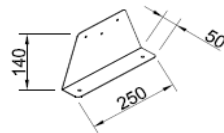

Durch austauschen der Anschlussbleche können die Swen-Schläuche gerade oder über Eck angeschlossen werden. s. Abb

Mit Regelklappen können Sie die Volumenströme individuell nach Bedarf einstellen.

Vorderansicht

Seitenansicht

Draufsicht

Zubehör:

Artikel Code	Artikel Nr.	Produkt Umschreibung	Maße			
			DN 1 innen	DN 2 außen	DN 3 innen	DN 4 außen
LVDG1287	7237	Luftverteiler mit Schalldämpfer	76 mm	123 mm		
Zubehör						
DKSP075	4548	Kunststoffdeckel für DN75				
VDRK75	6938	Verteiler Regelklappe DN75			76 mm	75 mm
WS018	7000	Wandhalterset für Schalldämpfer				