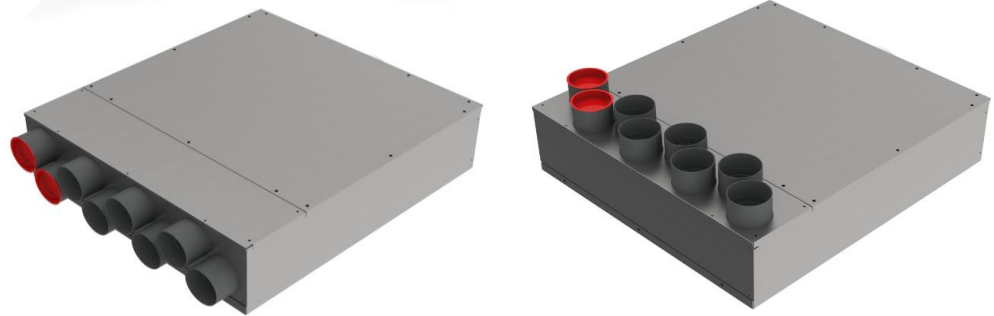

Luftverteiler mit Schalldämpfer DN125 / 8x DN75

Produktbeschreibung:

Luftverteiler mit integriertem Schalldämpfer. Anschluss DN125 für Wickelfalz oder flexibles akustisches Rohr.

Anschluss DN75 für Kunststoff-Swen-Schlauch.

Durch austauschen der Anschlussbleche können die Swen-Schläuche gerade oder über Eck angeschlossen werden. s. Abb

Mit Regelklappen können Sie die Volumenströme individuell nach Bedarf einstellen.

Vorderansicht

Seitenansicht

Draufsicht

Zubehör:

Artikel Code	Artikel Nr.	Produkt Umschreibung	Maße			
			DN 1 innen	DN 2 außen	DN 3 innen	DN 4 außen
LVDG1287	7237	Luftverteiler mit Schalldämpfer	76 mm	123 mm		
Zubehör						
DKSP075	4548	Kunststoffdeckel für DN75				
VDRK75	6938	Verteiler Regelklappe DN75			76 mm	75 mm
WS018	7000	Wandhalterset für Schalldämpfer				