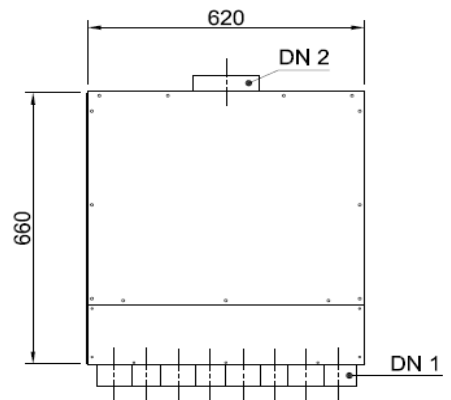

Durch austauschen der Anschlussbleche können die Swen-Schläuche gerade oder über Eck angeschlossen werden. s. Abb

Mit Regelklappen können Sie die Volumenströme individuell nach Bedarf einstellen.

Vorderansicht

Seitenansicht

Draufsicht

Zubehör:

Artikel Code	Artikel Nr.	Produkt Umschreibung	Maße			
			DN 1 innen	DN 2 außen	DN 3 innen	DN 4 außen
LVDG1287	7237	Luftverteiler mit Schalldämpfer	76 mm	123 mm		
Zubehör						
DKSP075	4548	Kunststoffdeckel für DN75				
VDRK75	6938	Verteiler Regelklappe DN75			76 mm	75 mm
WS018	7000	Wandhalterset für Schalldämpfer				