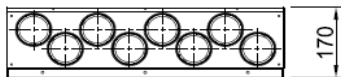

Luftverteiler mit Schalldämpfer DN125 / 8x DN75

Produktbeschreibung:

Luftverteiler mit integriertem Schalldämpfer. Anschluss DN125 für Wickelfalz oder flexibles akustisches Rohr.

Anschluss DN75 für Kunststoff-Swen-Schlauch.

Durch austauschen der Anschlussbleche können die Swen-Schläuche gerade oder über Eck angeschlossen werden. s. Abb

Mit Regelklappen können Sie die Volumenströme individuell nach Bedarf einstellen.

Vorderansicht