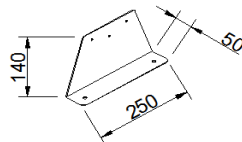

Door de aansluitplaten te verwisselen (zie foto), kunnen de Swen-slangen recht of haaks worden bevestigd.

Met regelventielen kunt u de volumestromen afzonderlijk instellen zoals vereist.

vooraanzicht

zijaanzicht

bovenaanzicht

toebehoren

Artikel code	Artikel nr.	Product omschrijving	Maatvoering			
			DIA 1 inwendig	DIA 2 uitwendig	DIA 3 inwendig	DIA 4 uitwendig
LVDG15165	6937	Luchtverdeler met demper	51 mm	147 mm		
		<b>Toebehoren</b>				
DKSP075	6946	Kunststof deksel DIA50				
WS018	7000	Wandmontageset t.b.v. geluidd.				