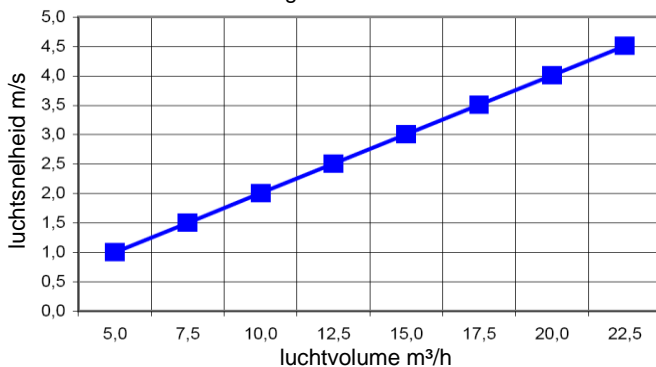

Swenslang volumetabel DIA 50 mm