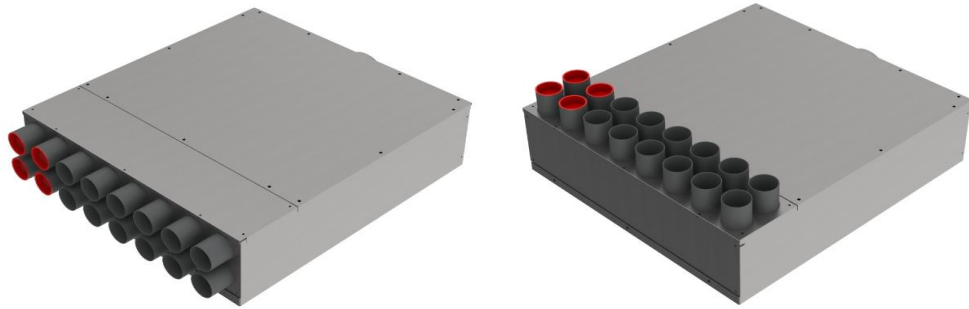

Luchtverdeler met demper  
DIA150 / 16X DIA50

**Productomschrijving**

Luchtverdeler met geïntegreerde geluiddemper. Aansluiting DIA150mm voor spirobuis of flexibele akoestische slang naar aansluiting DIA50mm kunststof Swen-slang.

Door de aansluitplaten te verwisselen (zie foto), kunnen de Swen-slangen recht of haaks worden bevestigd.

Met regelventielen kunt u de volumestromen afzonderlijk instellen zoals vereist.

vooraanzicht

zijaanzicht

bovenaanzicht

toebehoren

Artikel code	Artikel nr.	Product omschrijving	Maatvoering			
			DIA 1 inwendig	DIA 2 uitwendig	DIA 3 inwendig	DIA 4 uitwendig
LVDG15165	6937	Luchtverdeler met demper	51 mm	147 mm		
		<b>Toebehoren</b>				
DKSP075	6946	Kunststof deksel DIA50				
WS018	7000	Wandmontageset t.b.v. geluidd.				

Swenslang volumetabel DIA 50 mm

Geluidsdemping EuroAir luchtverdeler met geluiddemper