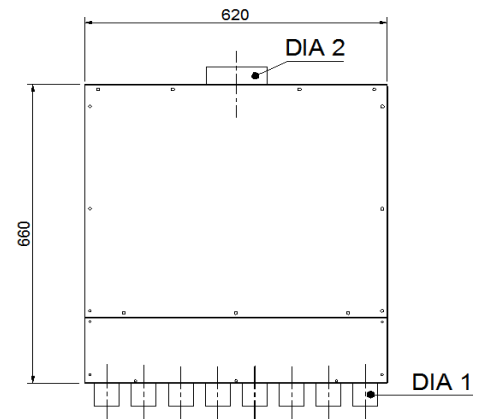

Luchtverdeler met demper  
DIA150 / 16X DIA50

**Productomschrijving**

Luchtverdeler met geïntegreerde geluiddemper. Aansluiting DIA150mm voor spirobuis of flexibele akoestische slang naar aansluiting DIA50mm kunststof Swen-slang.

Door de aansluitplaten te verwisselen (zie foto), kunnen de Swen-slangen recht of haaks worden bevestigd.

Met regelventielen kunt u de volumestromen afzonderlijk instellen zoals vereist.

vooraanzicht

zijaanzicht

bovenaanzicht

toebehoren

Artikel code	Artikel nr.	Product omschrijving	Maatvoering			
			DIA 1 inwendig	DIA 2 uitwendig	DIA 3 inwendig	DIA 4 uitwendig
LVDG15165	6937	Luchtverdeler met demper	51 mm	147 mm		
		<b>Toebehoren</b>				
DKSP075	6946	Kunststof deksel DIA50				
WS018	7000	Wandmontageset t.b.v. geluidd.				