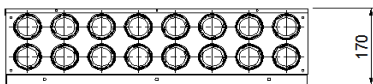

Luchtverdeler met demper  
DIA150 / 16X DIA50

**Productomschrijving**

Luchtverdeler met geïntegreerde geluiddemper. Aansluiting DIA150mm voor spirobuis of flexibele akoestische slang naar aansluiting DIA50mm kunststof Swen-slang.

Door de aansluitplaten te verwisselen (zie foto), kunnen de Swen-slangen recht of haaks worden bevestigd.

Met regelventielen kunt u de volumestromen afzonderlijk instellen zoals vereist.

vooraanzicht

zijaanzicht