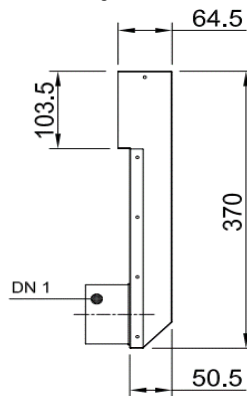

Roosterbak wand  
2x Ø75

**Productomschrijving:**

Deze roosterbakken worden door hun bijzonder vlakke bouwvorm specifiek gebruikt voor de montage van luchttoevoer- en luchtafvoerroosters in de wand. Aansluiting Ø75 voor kunststof flexibele slang. Afhankelijk van de wanddikte heeft u passende verlengstukken nodig.

vooraanzicht

zij aanzicht

bovenaanzicht

toebehoren

verlengstuk

Artikel Code	Artikel Nr.	Product	Maten
		Omschrijving	DN 1 inwendig
RW30510227	7064	Roosterbak wand	76 mm
<b>Toebehoren</b>			
DKSP075	4548	Deksel kunstof Ø75mm	
VS30510220	6852	Verlengstuk 305x102x200	

swenslang volumetabel dia 75 mm

luchtweerstand aanslui. wand / vloer 2x75 artikel nr.7064