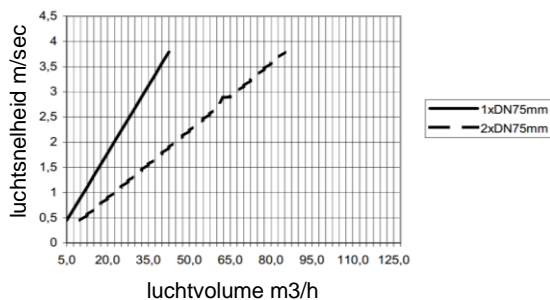

vooraanzicht

zij aanzicht

bovenaanzicht

toebehoren

verlengstuk

Artikel Code	Artikel Nr.	Product	Maten
		Omschrijving	DN 1 inwendig
RW30510227	7064	Roosterbak wand	76 mm
<b>Toebehoren</b>			
DKSP075	4548	Deksel kunstof Ø75mm	
VS30510220	6852	Verlengstuk 305x102x200	

swenslang volumetabel dia 75 mm

luchtweerstand aanslui. wand / vloer 2x75 artikel nr.7064