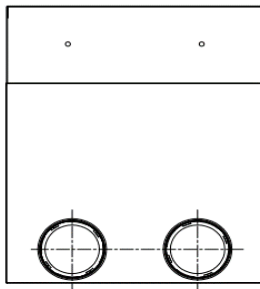

Roosterbak wand  
2x Ø75

**Productomschrijving:**

Deze roosterbakken worden door hun bijzonder vlakke bouwvorm specifiek gebruikt voor de montage van luchttoevoer- en luchtafvoerroosters in de wand. Aansluiting Ø75 voor kunststof flexibele slang. Afhankelijk van de wanddikte heeft u passende verlengstukken nodig.

vooraanzicht

zij aanzicht

bovenaanzicht

toebehoren

verlengstuk

Artikel Code	Artikel Nr.	Product	Maten
		Omschrijving	DN 1 inwendig
RW30510227	7064	Roosterbak wand	76 mm
<b>Toebehoren</b>			
DKSP075	4548	Deksel kunstof Ø75mm	
VS30510220	6852	Verlengstuk 305x102x200	

swenslang volumetabel dia 75 mm

luchtweerstand aanslui. wand / vloer 2x75 artikel nr.7064