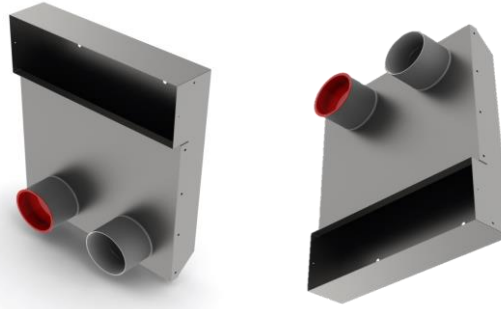

Roosterbak wand  
2x Ø75

**Productomschrijving:**

Deze roosterbakken worden door hun bijzonder vlakke bouwvorm specifiek gebruikt voor de montage van luchttoevoer- en luchtafvoerroosters in de wand. Aansluiting Ø75 voor kunststof flexibele slang. Afhankelijk van de wanddikte heeft u passende verlengstukken nodig.

vooraanzicht

zij aanzicht

bovenaanzicht

toebehoren

verlengstuk

Artikel Code	Artikel Nr.	Product	Maten
		Omschrijving	DN 1 inwendig
RW30510227	7064	Roosterbak wand	76 mm
<b>Toebehoren</b>			
DKSP075	4548	Deksel kunstof Ø75mm	
VS30510220	6852	Verlengstuk 305x102x200	

swenslang volumetabel dia 75 mm

luchtweerstand aanslui. wand / vloer 2x75 artikel nr.7064