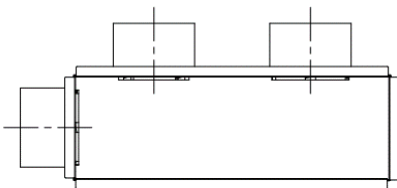

**Roosterbak wand / vloer
3x Ø75**

Productomschrijving:

Deze roosterbakken worden door hun bijzonder vlakke bouwvorm specifiek gebruikt voor de montage van luchttoevoer- en luchtafvoerroosters in de wand of vloer. Aansluiting Ø75 voor kunststof flexibele slang. Afhankelijk van de wanddikte heeft u passende verlengstukken nodig.

vooraanzicht

zij aanzicht

bovenaanzicht

toebehoren

verlengstuk

Artikel Code	Artikel Nr.	Product	Maten
		Omschrijving	DN 1 inwendig
RB30510237	6841	Roosterbak wand / vloer	76 mm
Toebehoren			
DKSP075	4548	Deksel kunstof Ø75mm	
VS30510220	6852	Verlengstuk 305x102x200	