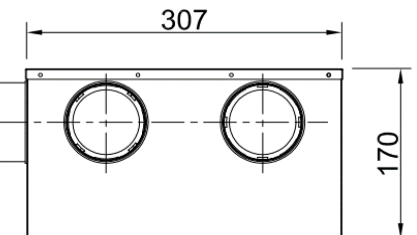

**Roosterbak wand / vloer
3x Ø75**

Productomschrijving:

Deze roosterbakken worden door hun bijzonder vlakke bouwvorm specifiek gebruikt voor de montage van luchttoevoer- en luchtafvoerroosters in de wand of vloer. Aansluiting Ø75 voor kunststof flexibele slang. Afhankelijk van de wanddikte heeft u passende verlengstukken nodig.

vooraanzicht

zij aanzicht

bovenaanzicht

toebehoren

verlengstuk

Artikel Code	Artikel Nr.	Product	Maten
		Omschrijving	DN 1 inwendig
RB30510237	6841	Roosterbak wand / vloer	76 mm
Toebehoren			
DKSP075	4548	Deksel kunstof Ø75mm	
VS30510220	6852	Verlengstuk 305x102x200	