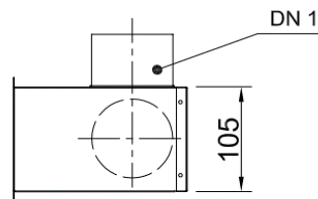

**Roosterbak wand / vloer
3x Ø75**

Productomschrijving:

Deze roosterbakken worden door hun bijzonder vlakke bouwvorm specifiek gebruikt voor de montage van luchttoevoer- en luchtafvoerroosters in de wand of vloer. Aansluiting Ø75 voor kunststof flexibele slang. Afhankelijk van de wanddikte heeft u passende verlengstukken nodig.

vooraanzicht

zij aanzicht

bovenaanzicht

toebehoren

verlengstuk

Artikel Code	Artikel Nr.	Product	Maten
		Omschrijving	DN 1 inwendig
RB30510237	6841	Roosterbak wand / vloer	76 mm
Toebehoren			
DKSP075	4548	Deksel kunstof Ø75mm	
VS30510220	6852	Verlengstuk 305x102x200	