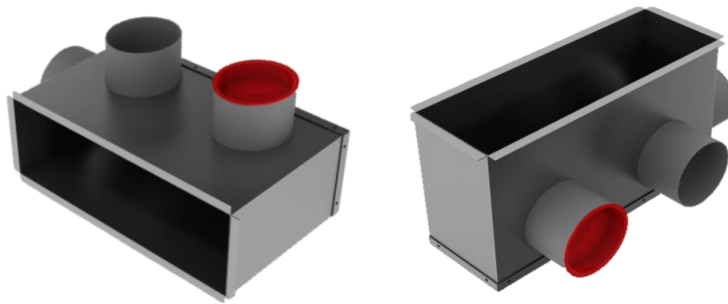

**Roosterbak wand / vloer
3x Ø75**

Productomschrijving:

Deze roosterbakken worden door hun bijzonder vlakke bouwvorm specifiek gebruikt voor de montage van luchttoevoer- en luchtafvoerroosters in de wand of vloer. Aansluiting Ø75 voor kunststof flexibele slang. Afhankelijk van de wanddikte heeft u passende verlengstukken nodig.

vooraanzicht

zij aanzicht

bovenaanzicht

toebehoren

verlengstuk

Artikel Code	Artikel Nr.	Product	Maten
		Omschrijving	DN 1 inwendig
RB30510237	6841	Roosterbak wand / vloer	76 mm
Toebehoren			
DKSP075	4548	Deksel kunstof Ø75mm	
VS30510220	6852	Verlengstuk 305x102x200	