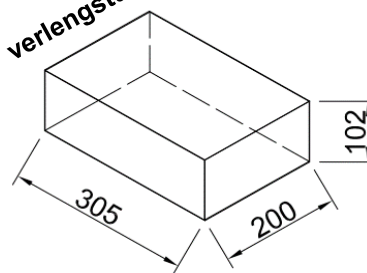

**Roosterbak wand / vloer
3x Ø75**

Productomschrijving:

Deze roosterbakken worden door hun bijzonder vlakke bouwvorm specifiek gebruikt voor de montage van luchttoevoer- en luchtafvoerroosters in de wand of vloer. Aansluiting Ø75 voor kunststof flexibele slang. Afhankelijk van de wanddikte heeft u passende verlengstukken nodig.

vooraanzicht

zij aanzicht

bovenaanzicht

toebehoren

verlengstuk

Artikel Code	Artikel Nr.	Product	Maten
		Omschrijving	DN 1 inwendig
RB30510237	6841	Roosterbak wand / vloer	76 mm
Toebehoren			
DKSP075	4548	Deksel kunstof Ø75mm	
VS30510220	6852	Verlengstuk 305x102x200	