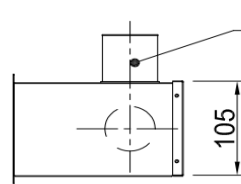

Roosterbak wand / vloer
4x Ø50

Productomschrijving:

Deze roosterbakken worden door hun bijzonder vlakke bouwvorm specifiek gebruikt voor de montage van luchttoevoer- en luchtafvoerroosters in de wand of vloer. Aansluiting Ø50 voor kunststof flexibele slang. Afhankelijk van de wanddikte heeft u passende verlengstukken nodig.

vooraanzicht

zij aanzicht

bovenaanzicht

toebehoren

Artikel Code	Artikel Nr.	Product	Maten
		Omschrijving	DN 1 inwendig
RB30510237	6965	Roosterbak wand / vloer	51 mm
Toebehoren			
DKSP050	6946	Deksel kunstof Ø50mm	
VS30510220	6852	Verlengstuk 305x102x200	