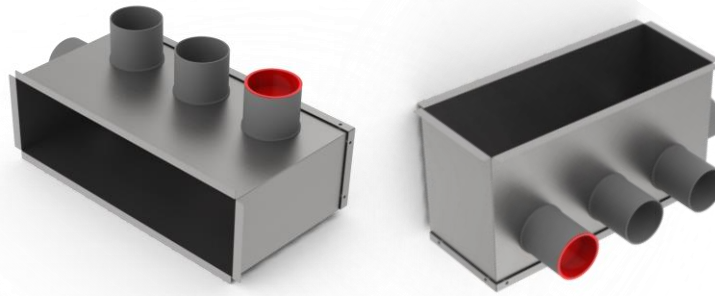

Roosterbak wand / vloer
4x Ø50

Productomschrijving:

Deze roosterbakken worden door hun bijzonder vlakke bouwvorm specifiek gebruikt voor de montage van luchttoevoer- en luchtafvoerroosters in de wand of vloer. Aansluiting Ø50 voor kunststof flexibele slang. Afhankelijk van de wanddikte heeft u passende verlengstukken nodig.

vooraanzicht

zij aanzicht

bovenaanzicht

toebehoren

Artikel Code	Artikel Nr.	Product	Maten
		Omschrijving	DN 1 inwendig
RB30510237	6965	Roosterbak wand / vloer	51 mm
Toebehoren			
DKSP050	6946	Deksel kunstof Ø50mm	
VS30510220	6852	Verlengstuk 305x102x200	

luchtweerstand aanslui. wand/vloer 305/102
4x50 artikel nr.6965