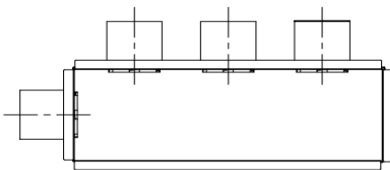

Roosterbak wand / vloer
4x Ø50

Productomschrijving:

Deze roosterbakken worden door hun bijzonder vlakke bouwvorm specifiek gebruikt voor de montage van luchttoevoer- en luchtafvoerroosters in de wand of vloer. Aansluiting Ø50 voor kunststof flexibele slang. Afhankelijk van de wanddikte heeft u passende verlengstukken nodig.

vooraanzicht

zij aanzicht

bovenaanzicht

toebehoren

Artikel Code	Artikel Nr.	Product	Maten
		Omschrijving	DN 1 inwendig
RB30510237	6965	Roosterbak wand / vloer	51 mm
Toebehoren			
DKSP050	6946	Deksel kunstof Ø50mm	
VS30510220	6852	Verlengstuk 305x102x200	