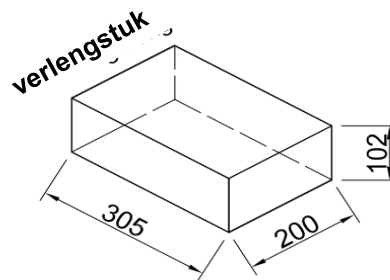

Roosterbak wand / vloer
4x Ø50

Productomschrijving:

Deze roosterbakken worden door hun bijzonder vlakke bouwvorm specifiek gebruikt voor de montage van luchttoevoer- en luchtafvoerroosters in de wand of vloer. Aansluiting Ø50 voor kunststof flexibele slang. Afhankelijk van de wanddikte heeft u passende verlengstukken nodig.

vooraanzicht

zij aanzicht

bovenaanzicht

toebehoren

Artikel Code	Artikel Nr.	Product	Maten
		Omschrijving	DN 1 inwendig
RB30510237	6965	Roosterbak wand / vloer	51 mm
Toebehoren			
DKSP050	6946	Deksel kunstof Ø50mm	
VS30510220	6852	Verlengstuk 305x102x200	