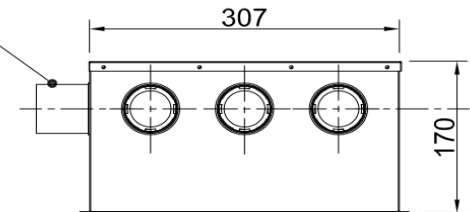

Roosterbak wand / vloer
4x Ø50

Productomschrijving:

Deze roosterbakken worden door hun bijzonder vlakke bouwvorm specifiek gebruikt voor de montage van luchttoevoer- en luchtafvoerroosters in de wand of vloer. Aansluiting Ø50 voor kunststof flexibele slang. Afhankelijk van de wanddikte heeft u passende verlengstukken nodig.

vooraanzicht

zij aanzicht

bovenaanzicht

toebehoren

Artikel Code	Artikel Nr.	Product	Maten
		Omschrijving	DN 1 inwendig
RB30510237	6965	Roosterbak wand / vloer	51 mm
Toebehoren			
DKSP050	6946	Deksel kunstof Ø50mm	
VS30510220	6852	Verlengstuk 305x102x200	