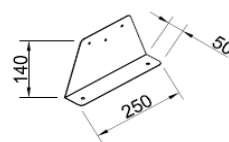

Durch austauschen der Anschlussbleche können die Swen-Schläuche gerade oder über Eck angeschlossen werden. s. Abb

Mit Regelklappen können Sie die Volumenströme individuell nach Bedarf einstellen.

Vorderansicht

Seitenansicht

Draufsicht

Zubehör:

Artikel Code	Artikel Nr.	Produkt Umschreibung	Maße			
			DN 1 innen	DN 2 außen	DN 3 innen	DN 4 außen
LVDG15107	6928	Luftverteiler mit Schalldämpfer	76 mm	147 mm		
Zubehör						
DKSP075	4548	Kunststoffdeckel für DN75				
VDRK75	6938	Verteiler Regelklappe DN75			76 mm	75 mm
WS018	7000	Wandhalterset für Schalldämpfer				