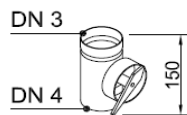

Luftverteiler mit Schalldämpfer
DN150 / 10x DN75

Produktbeschreibung:

Luftverteiler mit integriertem Schalldämpfer. Anschluss DN150 für Wickelfalz oder flexibles akustisches Rohr.

Anschluss DN75 für Kunststoff-Swen-Schlauch.

Durch austauschen der Anschlussbleche können die Swen-Schläuche gerade oder über Eck angeschlossen werden. s. Abb

Mit Regelklappen können Sie die Volumenströme individuell nach Bedarf einstellen.

Vorderansicht

Seitenansicht

Draufsicht

Zubehör:

Artikel Code	Artikel Nr.	Produkt Umschreibung	Maße			
			DN 1 innen	DN 2 außen	DN 3 innen	DN 4 außen
LVDG15107	6928	Luftverteiler mit Schalldämpfer	76 mm	147 mm		
Zubehör						
DKSP075	4548	Kunststoffdeckel für DN75				
VDRK75	6938	Verteiler Regelklappe DN75			76 mm	75 mm
WS018	7000	Wandhalterset für Schalldämpfer				