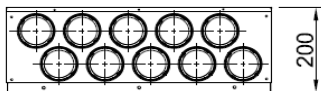

Luftverteiler mit Schalldämpfer
DN150 / 10x DN75

Produktbeschreibung:

Luftverteiler mit integriertem Schalldämpfer. Anschluss DN150 für Wickelfalz oder flexibles akustisches Rohr.

Anschluss DN75 für Kunststoff-Swen-Schlauch.

Durch austauschen der Anschlussbleche können die Swen-Schläuche gerade oder über Eck angeschlossen werden. s. Abb

Mit Regelklappen können Sie die Volumenströme individuell nach Bedarf einstellen.

Vorderansicht