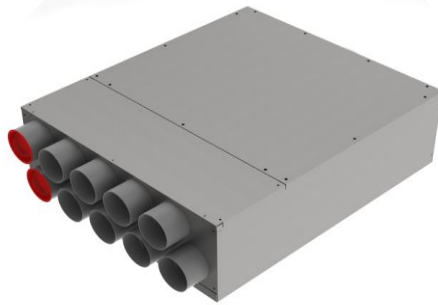

Luftverteiler mit Schalldämpfer
DN150 / 10x DN75

Produktbeschreibung:

Luftverteiler mit integriertem Schalldämpfer. Anschluss DN150 für Wickelfalz oder flexibles akustisches Rohr.

Anschluss DN75 für Kunststoff-Swen-Schlauch.

Durch austauschen der Anschlussbleche können die Swen-Schläuche gerade oder über Eck angeschlossen werden. s. Abb

Mit Regelklappen können Sie die Volumenströme individuell nach Bedarf einstellen.

Vorderansicht

Seitenansicht

Draufsicht

Zubehör:

Artikel Code	Artikel Nr.	Produkt Umschreibung	Maße			
			DN 1 innen	DN 2 außen	DN 3 innen	DN 4 außen
LVDG15107	6928	Luftverteiler mit Schalldämpfer	76 mm	147 mm		
Zubehör						
DKSP075	4548	Kunststoffdeckel für DN75				
VDRK75	6938	Verteiler Regelklappe DN75			76 mm	75 mm
WS018	7000	Wandhalterset für Schalldämpfer				