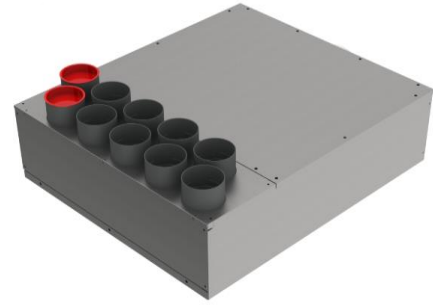

Luftverteiler mit Schalldämpfer
DN150 / 10x DN75

Produktbeschreibung:

Luftverteiler mit integriertem Schalldämpfer. Anschluss DN150 für Wickelfalz oder flexibles akustisches Rohr.

Anschluss DN75 für Kunststoff-Swen-Schlauch.

Durch austauschen der Anschlussbleche können die Swen-Schläuche gerade oder über Eck angeschlossen werden. s. Abb

Mit Regelklappen können Sie die Volumenströme individuell nach Bedarf einstellen.

Vorderansicht

Seitenansicht

Draufsicht

Zubehör:

Artikel Code	Artikel Nr.	Produkt Umschreibung	Maße			
			DN 1 innen	DN 2 außen	DN 3 innen	DN 4 außen
LVDG15107	6928	Luftverteiler mit Schalldämpfer	76 mm	147 mm		
Zubehör						
DKSP075	4548	Kunststoffdeckel für DN75				
VDRK75	6938	Verteiler Regelklappe DN75			76 mm	75 mm
WS018	7000	Wandhalterset für Schalldämpfer				