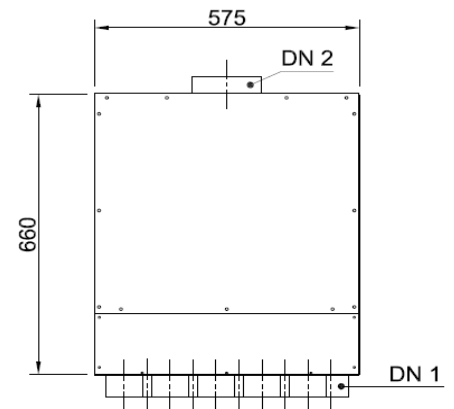

Durch austauschen der Anschlussbleche können die Swen-Schläuche gerade oder über Eck angeschlossen werden. s. Abb

Mit Regelklappen können Sie die Volumenströme individuell nach Bedarf einstellen.

Vorderansicht

Seitenansicht

Draufsicht

Zubehör:

Artikel Code	Artikel Nr.	Produkt Umschreibung	Maße			
			DN 1 innen	DN 2 außen	DN 3 innen	DN 4 außen
LVDG15107	6928	Luftverteiler mit Schalldämpfer	76 mm	147 mm		
Zubehör						
DKSP075	4548	Kunststoffdeckel für DN75				
VDRK75	6938	Verteiler Regelklappe DN75			76 mm	75 mm
WS018	7000	Wandhalterset für Schalldämpfer				