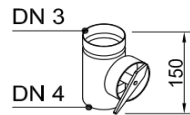

Durch austauschen der Anschlussbleche können die Swen-Schläuche gerade oder über Eck angeschlossen werden. s. Abb

Mit Regelklappen können Sie die Volumenströme individuell nach Bedarf einstellen.

Vorderansicht

Seitenansicht

Draufsicht

Zubehör:

Artikel Code	Artikel Nr.	Produkt Umschreibung	Maße			
			DN 1 innen	DN 2 außen	DN 3 innen	DN 4 außen
LVVG18127	6929	Luftverteiler mit Schalldämpfer	76 mm	177 mm		
Zubehör						
DKSP075	4548	Kunststoffdeckel für DN75				
VDRK75	6938	Verteiler Regelklappe DN75			76 mm	75 mm
WS018	7000	Wandhalterset für Schalldämpfer				