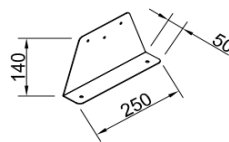

Durch austauschen der Anschlussbleche können die Swen-Schläuche gerade oder über Eck angeschlossen werden. s. Abb

Mit Regelklappen können Sie die Volumenströme individuell nach Bedarf einstellen.

Vorderansicht

Seitenansicht

Draufsicht

Zubehör:

Artikel Code	Artikel Nr.	Produkt Umschreibung	Maße			
			DN 1 innen	DN 2 außen	DN 3 innen	DN 4 außen
LVVG18127	6929	Luftverteiler mit Schalldämpfer	76 mm	177 mm		
Zubehör						
DKSP075	4548	Kunststoffdeckel für DN75				
VDRK75	6938	Verteiler Regelklappe DN75			76 mm	75 mm
WS018	7000	Wandhalterset für Schalldämpfer				