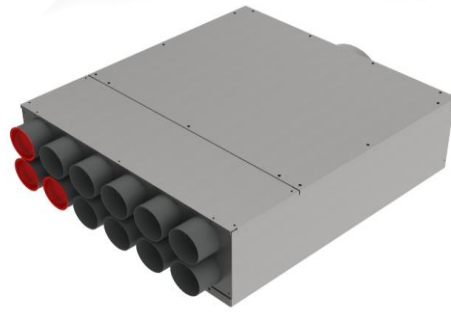

Luftverteiler mit Schalldämpfer DN180 / 12x DN75

Produktbeschreibung:

Luftverteiler mit integriertem Schalldämpfer. Anschluss DN180 für Wickelfalz oder flexibles akustisches Rohr.

Anschluss DN75 für Kunststoff-Swen-Schlauch.

Durch austauschen der Anschlussbleche können die Swen-Schläuche gerade oder über Eck angeschlossen werden. s. Abb

Mit Regelklappen können Sie die Volumenströme individuell nach Bedarf einstellen.

Vorderansicht

Seitenansicht

Draufsicht

Zubehör:

Artikel Code	Artikel Nr.	Produkt Umschreibung	Maße			
			DN 1 innen	DN 2 außen	DN 3 innen	DN 4 außen
LVVG18127	6929	Luftverteiler mit Schalldämpfer	76 mm	177 mm		
Zubehör						
DKSP075	4548	Kunststoffdeckel für DN75				
VDRK75	6938	Verteiler Regelklappe DN75			76 mm	75 mm
WS018	7000	Wandhalterset für Schalldämpfer				