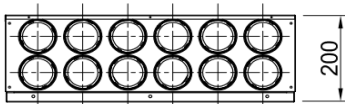

Luftverteiler mit Schalldämpfer DN180 / 12x DN75

Produktbeschreibung:

Luftverteiler mit integriertem Schalldämpfer. Anschluss DN180 für Wickelfalz oder flexibles akustisches Rohr.

Anschluss DN75 für Kunststoff-Swen-Schlauch.

Durch austauschen der Anschlussbleche können die Swen-Schläuche gerade oder über Eck angeschlossen werden. s. Abb

Mit Regelklappen können Sie die Volumenströme individuell nach Bedarf einstellen.

Vorderansicht

Seitenansicht

Draufsicht

Zubehör:

Artikel Code	Artikel Nr.	Produkt Umschreibung	Maße			
			DN 1 innen	DN 2 außen	DN 3 innen	DN 4 außen
LVVG18127	6929	Luftverteiler mit Schalldämpfer	76 mm	177 mm		
Zubehör						
DKSP075	4548	Kunststoffdeckel für DN75				
VDRK75	6938	Verteiler Regelklappe DN75			76 mm	75 mm
WS018	7000	Wandhalterset für Schalldämpfer				