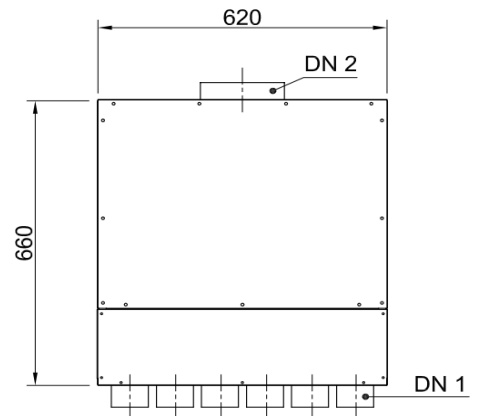

Durch austauschen der Anschlussbleche können die Swen-Schläuche gerade oder über Eck angeschlossen werden. s. Abb

Mit Regelklappen können Sie die Volumenströme individuell nach Bedarf einstellen.

Vorderansicht

Seitenansicht

Draufsicht

Zubehör:

Artikel Code	Artikel Nr.	Produkt Umschreibung	Maße			
			DN 1 innen	DN 2 außen	DN 3 innen	DN 4 außen
LVVG18127	6929	Luftverteiler mit Schalldämpfer	76 mm	177 mm		
Zubehör						
DKSP075	4548	Kunststoffdeckel für DN75				
VDRK75	6938	Verteiler Regelklappe DN75			76 mm	75 mm
WS018	7000	Wandhalterset für Schalldämpfer				