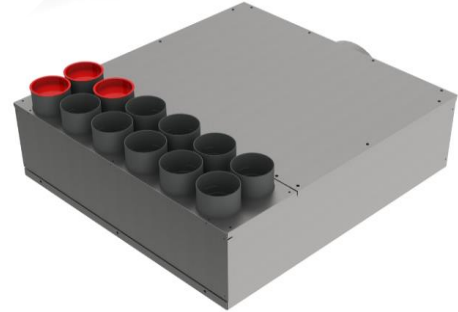

Luftverteiler mit Schalldämpfer DN180 / 12x DN75

Produktbeschreibung:

Luftverteiler mit integriertem Schalldämpfer. Anschluss DN180 für Wickelfalz oder flexibles akustisches Rohr.

Anschluss DN75 für Kunststoff-Swen-Schlauch.

Durch austauschen der Anschlussbleche können die Swen-Schläuche gerade oder über Eck angeschlossen werden. s. Abb

Mit Regelklappen können Sie die Volumenströme individuell nach Bedarf einstellen.

Vorderansicht

Seitenansicht

Draufsicht

Zubehör:

Artikel Code	Artikel Nr.	Produkt Umschreibung	Maße			
			DN 1 innen	DN 2 außen	DN 3 innen	DN 4 außen
LVVG18127	6929	Luftverteiler mit Schalldämpfer	76 mm	177 mm		
Zubehör						
DKSP075	4548	Kunststoffdeckel für DN75				
VDRK75	6938	Verteiler Regelklappe DN75			76 mm	75 mm
WS018	7000	Wandhalterset für Schalldämpfer				