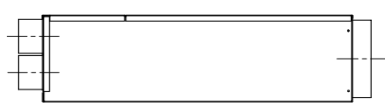

Seitenansicht