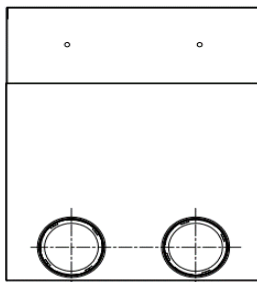

**Luftanschlusskasten Wand
2x DN75**

Produktbeschreibung:

Durch besonders flache Bauweise werden diese Luftanschlusskästen speziell zur Montage von Zu- und Abluftgitter im Wandbereich verwendet. Anschluss DN75 für Kunststoff-Swen-Schlauch. Je nach Wandstärke benötigen Sie noch entsprechende Verlängerungen.

Vorderansicht

Seitenansicht

Draufsicht

Zubehör:

Artikel Code	Artikel Nr.	Produkt	Maße
		Umschreibung	DN 1 innen
RW30510227	7064	Luftanschlusskasten	76 mm
Zubehör			
DKSP075	4548	Kunststoffdeckel für DN75	
VS30510220	6852	Verlängerung Anschlusskasten	