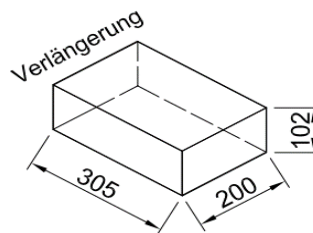

**Luftanschlusskasten Wand
2x DN75**

Produktbeschreibung:

Durch besonders flache Bauweise werden diese Luftanschlusskästen speziell zur Montage von Zu- und Abluftgitter im Wandbereich verwendet. Anschluss DN75 für Kunststoff-Swen-Schlauch. Je nach Wandstärke benötigen Sie noch entsprechende Verlängerungen.

Vorderansicht

Seitenansicht

Draufsicht

Zubehör:

Artikel Code	Artikel Nr.	Produkt	Maße
		Umschreibung	DN 1 innen
RW30510227	7064	Luftanschlusskasten	76 mm
Zubehör			
DKSP075	4548	Kunststoffdeckel für DN75	
VS30510220	6852	Verlängerung Anschlusskasten	