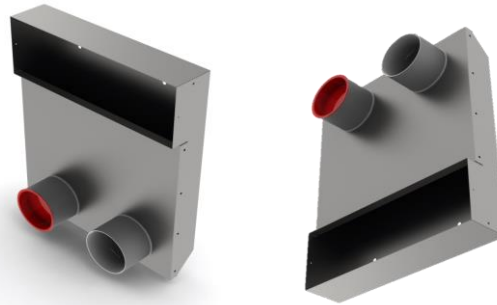

**Luftanschlusskasten Wand
2x DN75**

Produktbeschreibung:

Durch besonders flache Bauweise werden diese Luftanschlusskästen speziell zur Montage von Zu- und Abluftgitter im Wandbereich verwendet. Anschluss DN75 für Kunststoff-Swen-Schlauch. Je nach Wandstärke benötigen Sie noch entsprechende Verlängerungen.

Vorderansicht

Seitenansicht

Draufsicht

Zubehör:

Artikel Code	Artikel Nr.	Produkt	Maße
		Umschreibung	DN 1 innen
RW30510227	7064	Luftanschlusskasten	76 mm
Zubehör			
DKSP075	4548	Kunststoffdeckel für DN75	
VS30510220	6852	Verlängerung Anschlusskasten	