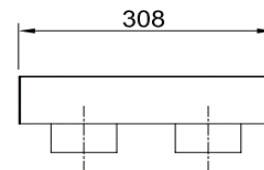

**Luftanschlusskasten Wand
2x DN75**

Produktbeschreibung:

Durch besonders flache Bauweise werden diese Luftanschlusskästen speziell zur Montage von Zu- und Abluftgitter im Wandbereich verwendet. Anschluss DN75 für Kunststoff-Swen-Schlauch. Je nach Wandstärke benötigen Sie noch entsprechende Verlängerungen.

Vorderansicht

Seitenansicht

Draufsicht

Zubehör:

Artikel Code	Artikel Nr.	Produkt	Maße
		Umschreibung	DN 1 innen
RW30510227	7064	Luftanschlusskasten	76 mm
Zubehör			
DKSP075	4548	Kunststoffdeckel für DN75	
VS30510220	6852	Verlängerung Anschlusskasten	