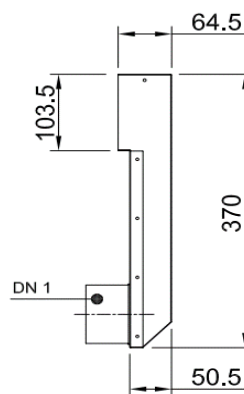

**Luftanschlusskasten Wand
2x DN75**

Produktbeschreibung:

Durch besonders flache Bauweise werden diese Luftanschlusskästen speziell zur Montage von Zu- und Abluftgitter im Wandbereich verwendet. Anschluss DN75 für Kunststoff-Swen-Schlauch. Je nach Wandstärke benötigen Sie noch entsprechende Verlängerungen.

Vorderansicht

Seitenansicht

Draufsicht

Zubehör:

Artikel Code	Artikel Nr.	Produkt	Maße
		Umschreibung	DN 1 innen
RW30510227	7064	Luftanschlusskasten	76 mm
Zubehör			
DKSP075	4548	Kunststoffdeckel für DN75	
VS30510220	6852	Verlängerung Anschlusskasten	