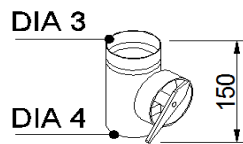

Door de aansluitplaten te verwisselen (zie foto), kunnen de Swen-slangen recht of haaks worden bevestigd.

Met regelventielen kunt u de volumestromen afzonderlijk instellen zoals vereist.

**vooraanzicht**

**zijaanzicht**

**bovenaanzicht**

**toebehoren**

Artikel code	Artikel nr.	Product omschrijving	Maatvoering			
			DIA 1 inwendig	DIA 2 uitwendig	DIA 3 inwendig	DIA 4 uitwendig
LVDG1567	6926	Luchtverdeler met demper	76 mm	147 mm		
<b>Toebehoren</b>						
DKSP075	4548	Kunststof deksel DIA75				
VDRK75	6938	Verdelerregelklep DIA 75			76 mm	75 mm
WS018	7000	Wandmontageset t.b.v. geluidd.				