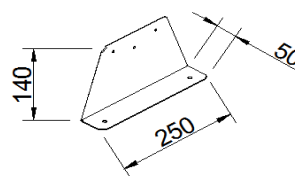

Door de aansluitplaten te verwisselen (zie foto), kunnen de Swen-slangen recht of haaks worden bevestigd.

Met regelventielen kunt u de volumestromen afzonderlijk instellen zoals vereist.

**vooraanzicht**

**zijaanzicht**

**bovenaanzicht**

**toebehoren**

Artikel code	Artikel nr.	Product omschrijving	Maatvoering			
			DIA 1 inwendig	DIA 2 uitwendig	DIA 3 inwendig	DIA 4 uitwendig
LVDG1567	6926	Luchtverdeler met demper	76 mm	147 mm		
<b>Toebehoren</b>						
DKSP075	4548	Kunststof deksel DIA75				
VDRK75	6938	Verdelerregelklep DIA 75			76 mm	75 mm
WS018	7000	Wandmontageset t.b.v. geluidd.				