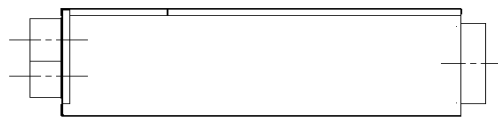

**Luchtverdeler met demper**  
DIA150 / 6X DIA75

**Productomschrijving**

Luchtverdeler met geïntegreerde geluiddemper. Aansluiting DIA150mm voor spirobuis of flexibele akoestische slang naar aansluiting DIA75mm kunststof Swen-slang.

Door de aansluitplaten te verwisselen (zie foto), kunnen de Swen-slangen recht of haaks worden bevestigd.

Met regelventielen kunt u de volumestromen afzonderlijk instellen zoals vereist.

**vooraanzicht**

**zijaanzicht**

**bovenaanzicht**

**toebehoren**

Artikel code	Artikel nr.	Product omschrijving	Maatvoering			
			DIA 1 inwendig	DIA 2 uitwendig	DIA 3 inwendig	DIA 4 uitwendig
LVDG1567	6926	Luchtverdeler met demper	76 mm	147 mm		
<b>Toebehoren</b>						
DKSP075	4548	Kunststof deksel DIA75				
VDRK75	6938	Verdelerregelklep DIA 75			76 mm	75 mm
WS018	7000	Wandmontageset t.b.v. geluidd.				