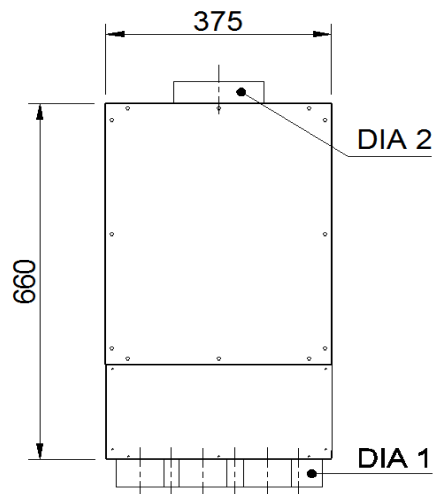

**Luchtverdeler met demper**  
DIA150 / 6X DIA75

**Productomschrijving**

Luchtverdeler met geïntegreerde geluiddemper. Aansluiting DIA150mm voor spirobuis of flexibele akoestische slang naar aansluiting DIA75mm kunststof Swen-slang.

Door de aansluitplaten te verwisselen (zie foto), kunnen de Swen-slangen recht of haaks worden bevestigd.

Met regelventielen kunt u de volumestromen afzonderlijk instellen zoals vereist.

**vooraanzicht**

**zijaanzicht**

**bovenaanzicht**

**toebehoren**

Artikel code	Artikel nr.	Product omschrijving	Maatvoering			
			DIA 1 inwendig	DIA 2 uitwendig	DIA 3 inwendig	DIA 4 uitwendig
LVDG1567	6926	Luchtverdeler met demper	76 mm	147 mm		
<b>Toebehoren</b>						
DKSP075	4548	Kunststof deksel DIA75				
VDRK75	6938	Verdelerregelklep DIA 75			76 mm	75 mm
WS018	7000	Wandmontageset t.b.v. geluidd.				