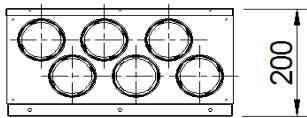

**Luchtverdeler met demper**  
DIA150 / 6X DIA75

**Productomschrijving**

Luchtverdeler met geïntegreerde geluiddemper. Aansluiting DIA150mm voor spirobuis of flexibele akoestische slang naar aansluiting DIA75mm kunststof Swen-slang.

Door de aansluitplaten te verwisselen (zie foto), kunnen de Swen-slangen recht of haaks worden bevestigd.

Met regelventielen kunt u de volumestromen afzonderlijk instellen zoals vereist.

**vooraanzicht**

**zijaanzicht**

**bovenaanzicht**

**toebehoren**

Artikel code	Artikel nr.	Product omschrijving	Maatvoering			
			DIA 1 inwendig	DIA 2 uitwendig	DIA 3 inwendig	DIA 4 uitwendig
LVDG1567	6926	Luchtverdeler met demper	76 mm	147 mm		
<b>Toebehoren</b>						
DKSP075	4548	Kunststof deksel DIA75				
VDRK75	6938	Verdelerregelklep DIA 75			76 mm	75 mm
WS018	7000	Wandmontageset t.b.v. geluidd.				