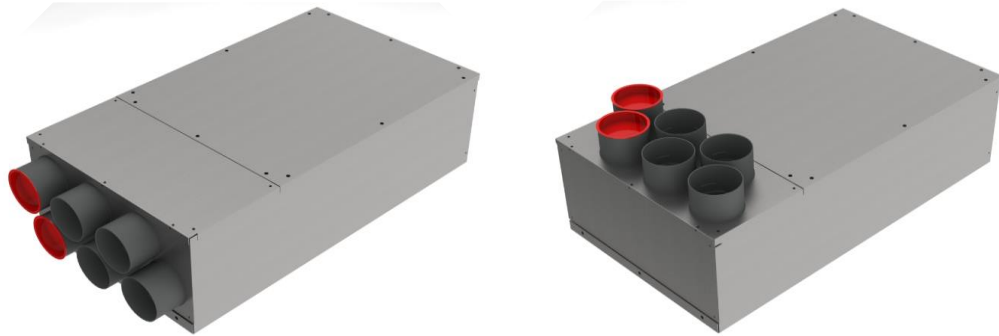

**Luchtverdeler met demper**  
DIA150 / 6X DIA75

**Productomschrijving**

Luchtverdeler met geïntegreerde geluiddemper. Aansluiting DIA150mm voor spirobuis of flexibele akoestische slang naar aansluiting DIA75mm kunststof Swen-slang.

Door de aansluitplaten te verwisselen (zie foto), kunnen de Swen-slangen recht of haaks worden bevestigd.

Met regelventielen kunt u de volumestromen afzonderlijk instellen zoals vereist.

**vooraanzicht**

**zijaanzicht**

**bovenaanzicht**

**toebehoren**

Artikel code	Artikel nr.	Product omschrijving	Maatvoering			
			DIA 1 inwendig	DIA 2 uitwendig	DIA 3 inwendig	DIA 4 uitwendig
LVDG1567	6926	Luchtverdeler met demper	76 mm	147 mm		
<b>Toebehoren</b>						
DKSP075	4548	Kunststof deksel DIA75				
VDRK75	6938	Verdelerregelklep DIA 75			76 mm	75 mm
WS018	7000	Wandmontageset t.b.v. geluidd.				