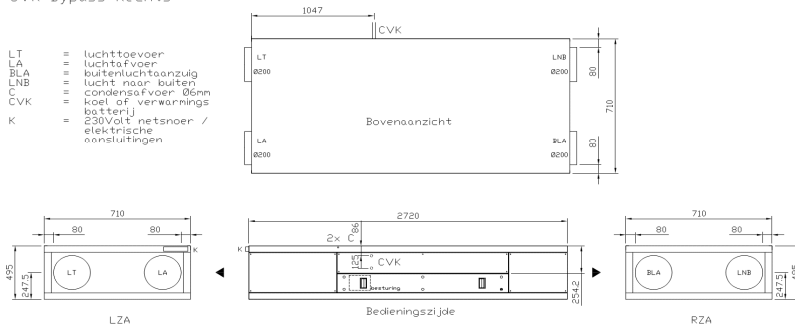

Bijzondere kenmerken:

- aluminium kruis-tegenstroom warmtewisselaar met een rendement > 95%
- Geluidsarme, onderhoudsvrije en energiebesparende DC-ventilatoren
- geavanceerde digitale besturingstechniek voor eenvoudige tot uitgebreide systeembesturing
- geïntegreerde 100 % bypassklep t.b.v. nachtkoeling en aansturing van aardkoeling *
- digitale afstandsbediening voor individuele besturing of gebouwbeheersystemen middels MOD -bus *
- luchtkwaliteit gestuurde ventilatie middels multiruimtesensor met VOC/CO2 en vochtsensor *
- individuele volumestroomregeling van 0 - 100 % regelbaar
- modulaire opbouw en uitbreiding mogelijk voor buitenlucht- en recirculatiekleppen *
- mogelijke luchtverwarming/koeling middels warm- en koudwater of DC wisselaar met aansturing van regekleppen *

Compact uitvoering
Silence Klimaatbox 500m³/h
CVK Bypass Rechts