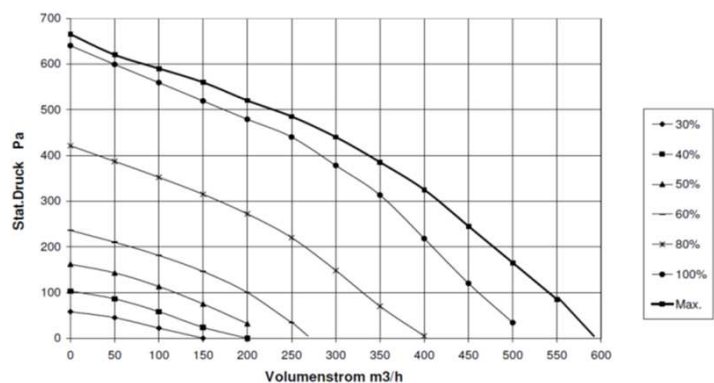

Technische Gegevens

Type		SLKB500BBY K
Artikel Nr.		
Luchtvolume	m³/h	530
Netspanning	Volt AC	230
Opgen.Vermogen	Watt	36-200
Cosinus	Phi	0,79
Veiligheidsklasse	IP	IP54
Ventilatorstype	mm	R3G190-RD EC-Radial
Ventilatorspanning	Volt	230V/48V DC
Ventilatorsturing	Digit.	1,6-10V DC
Ventilatoren	Aantal	4
Warmtewisselaar	Mat.	Alu.
Therm.Rendement	%	> 95
Luchtfilterklasse	Aantal	G4 2St.
Gewicht	Kg	

Volumenstrom EuroAir Klimabox 500