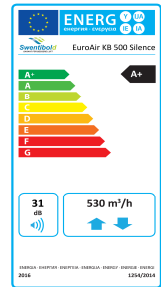

Klimaatbox KB 500 Silence compact

Klimaatbox

SLKB 500 BBY
compact

Luchtvolume 530m³/h