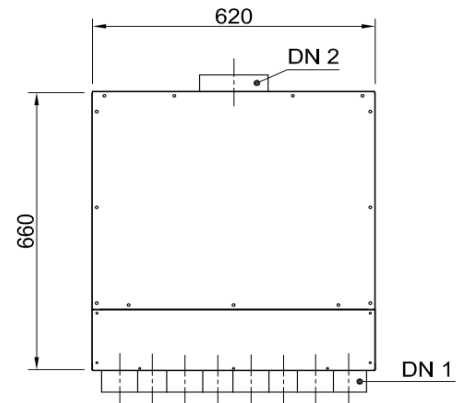

Durch austauschen der Anschlussbleche können die Swen-Schläuche gerade oder über Eck angeschlossen werden. s. Abb

Mit Regelklappen können Sie die Volumenströme individuell nach Bedarf einstellen.

Vorderansicht

Seitenansicht

Draufsicht

Zubehör:

Artikel Code	Artikel Nr.	Produkt Umschreibung	Maße			
			DN 1 innen	DN 2 außen	DN 3 innen	DN 4 außen
LVDG1587	6927	Luftverteiler mit Schalldämpfer	76 mm	147 mm		
<b>Zubehör</b>						
DKSP075	4548	Kunststoffdeckel für DN75				
VDRK75	6938	Verteiler Regelklappe DN75			76 mm	75 mm
WS018	7000	Wandhalteset für Schalldämpfer				