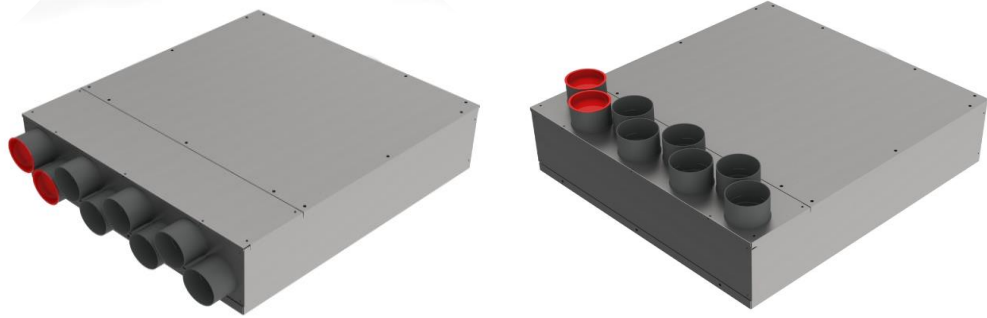

**Luftverteiler mit Schalldämpfer DN150 / 8x DN75**

**Produktbeschreibung:**

Luftverteiler mit integriertem Schalldämpfer. Anschluss DN150 für Wickelfalz oder flexibles akustisches Rohr.

Anschluss DN75 für Kunststoff-Swen-Schlauch.

Durch austauschen der Anschlussbleche können die Swen-Schläuche gerade oder über Eck angeschlossen werden. s. Abb

Mit Regelklappen können Sie die Volumenströme individuell nach Bedarf einstellen.

Vorderansicht

Seitenansicht

Draufsicht

Zubehör:

Artikel Code	Artikel Nr.	Produkt Umschreibung	Maße			
			DN 1 innen	DN 2 außen	DN 3 innen	DN 4 außen
LVDG1587	6927	Luftverteiler mit Schalldämpfer	76 mm	147 mm		
<b>Zubehör</b>						
DKSP075	4548	Kunststoffdeckel für DN75				
VDRK75	6938	Verteiler Regelklappe DN75			76 mm	75 mm
WS018	7000	Wandhalteset für Schalldämpfer				