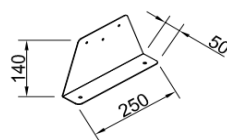

Durch austauschen der Anschlussbleche können die Swen-Schläuche gerade oder über Eck angeschlossen werden. s. Abb

Mit Regelklappen können Sie die Volumenströme individuell nach Bedarf einstellen.

Vorderansicht

Seitenansicht

Draufsicht

Zubehör:

Artikel Code	Artikel Nr.	Produkt Umschreibung	Maße			
			DN 1 innen	DN 2 außen	DN 3 innen	DN 4 außen
LVDG1587	6927	Luftverteiler mit Schalldämpfer	76 mm	147 mm		
<b>Zubehör</b>						
DKSP075	4548	Kunststoffdeckel für DN75				
VDRK75	6938	Verteiler Regelklappe DN75			76 mm	75 mm
WS018	7000	Wandhalteset für Schalldämpfer				