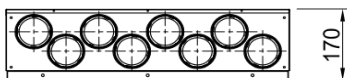

**Luftverteiler mit Schalldämpfer DN150 / 8x DN75**

**Produktbeschreibung:**

Luftverteiler mit integriertem Schalldämpfer. Anschluss DN150 für Wickelfalz oder flexibles akustisches Rohr.

Anschluss DN75 für Kunststoff-Swen-Schlauch.

Durch austauschen der Anschlussbleche können die Swen-Schläuche gerade oder über Eck angeschlossen werden. s. Abb

Mit Regelklappen können Sie die Volumenströme individuell nach Bedarf einstellen.

Vorderansicht