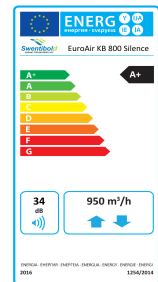

Klimaatbox KB 800 silence compact

Klimaatbox

SLKB 800 BBY
compact

Luchtvolume 950m³/h