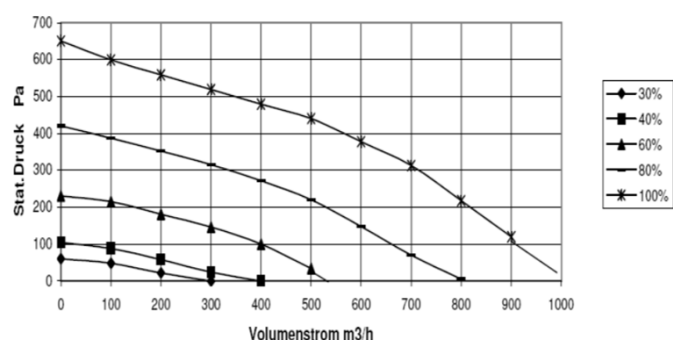

Technische Daten

Type	SLKB800BBY K	
Artikel Nr.		
Luchtvolume	m³/h	950
Netspanning	Volt AC	230
Opgen. Vermogen	Watt	50-400
Cosinus	Phi	0,79
Veiligheidsklasse	IP	IP54
Ventilator type		R3G190-RD EC-Radial
Nominaal spanningbereik	Volt AC	200-240
Frequentie	Hz	50-60
Ventilatorsturing	Digit.	1,6-10V DC
Ventilatoren	Anzahl	6
Warmtewisselaar	Mater.	Alu.
Therm. Rendement	%	> 95
LuchtfILTERklasse	Klasse	G4 4St.
Gewicht	Kg	

Volumenstrom EuroAir Klimabox 800