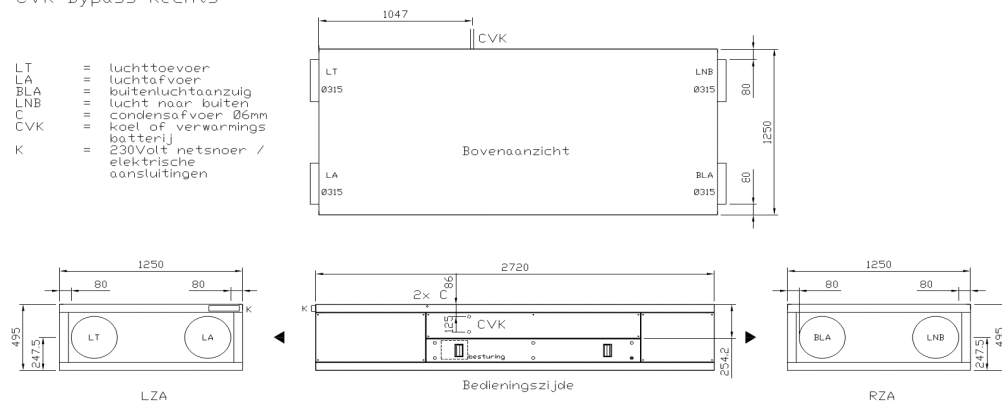

Compact uitvoering
Silence Klimaatbox 950m³/h
CVK Bypass Rechts

LT = luchttoevoer
LA = luchtafvoer
BLA = buitenluchtaanzuig
LNB = lucht naar buiten
C = condensafvoer Ø6mm
CVK = koel of verwarmings
batterij
K = 230Volt netsnoer /
elektrische
aansluitingen