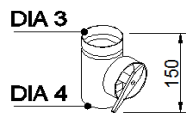

Door de aansluitplaten te verwisselen (zie foto), kunnen de Swen-slangen recht of haaks worden bevestigd.

Met regelventielen kunt u de volumestromen afzonderlijk instellen zoals vereist.

vooraanzicht

zij aanzicht

bovenaanzicht

toebehoren

Artikel code	Artikel nr.	Product omschrijving	Maatvoering			
			DIA 1 inwendig	DIA 2 uitwendig	DIA 3 inwendig	DIA 4 uitwendig
LVVG1587	6927	Luchtverdeler met demper	76 mm	147 mm		
Toebehoren						
DKSP075	4548	Kunststof deksel DIA75				
VDRK75	6938	Verdelerregelklep DIA 75			76 mm	75 mm
WS018	7000	Wandmontageset t.b.v. geluidd.				