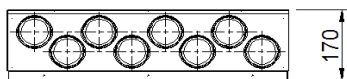

toebehoren

vooraanzicht

zij aanzicht