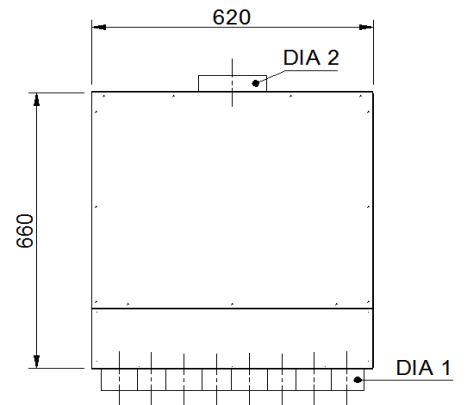

**Luchtverdeler met demper
DIA150 / 8X DIA75**

Productomschrijving

Luchtverdeler met geïntegreerde geluiddemper. Aansluiting DIA150mm voor spirobuis of flexibele akoestische slang naar aansluiting DIA75mm kunststof Swen-slang.

Door de aansluitplaten te verwisselen (zie foto), kunnen de Swen-slangen recht of haaks worden bevestigd.

Met regelventielen kunt u de volumestromen afzonderlijk instellen zoals vereist.

vooraanzicht

zij aanzicht

bovenaanzicht

toebehoren

Artikel code	Artikel nr.	Product omschrijving	Maatvoering			
			DIA 1 inwendig	DIA 2 uitwendig	DIA 3 inwendig	DIA 4 uitwendig
LVVG1587	6927	Luchtverdeler met demper	76 mm	147 mm		
Toebehoren						
DKSP075	4548	Kunststof deksel DIA75				
VDRK75	6938	Verdelerregelklep DIA 75			76 mm	75 mm
WS018	7000	Wandmontageset t.b.v. geluidd.				