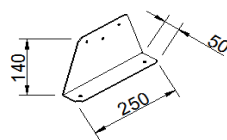

Door de aansluitplaten te verwisselen (zie foto), kunnen de Swen-slangen recht of haaks worden bevestigd.

Met regelventielen kunt u de volumestromen afzonderlijk instellen zoals vereist.

vooraanzicht

zij aanzicht

bovenaanzicht

toebehoren

Artikel code	Artikel nr.	Product omschrijving	Maatvoering			
			DIA 1 inwendig	DIA 2 uitwendig	DIA 3 inwendig	DIA 4 uitwendig
LVVG1587	6927	Luchtverdeler met demper	76 mm	147 mm		
Toebehoren						
DKSP075	4548	Kunststof deksel DIA75				
VDRK75	6938	Verdelerregelklep DIA 75			76 mm	75 mm
WS018	7000	Wandmontageset t.b.v. geluidd.				