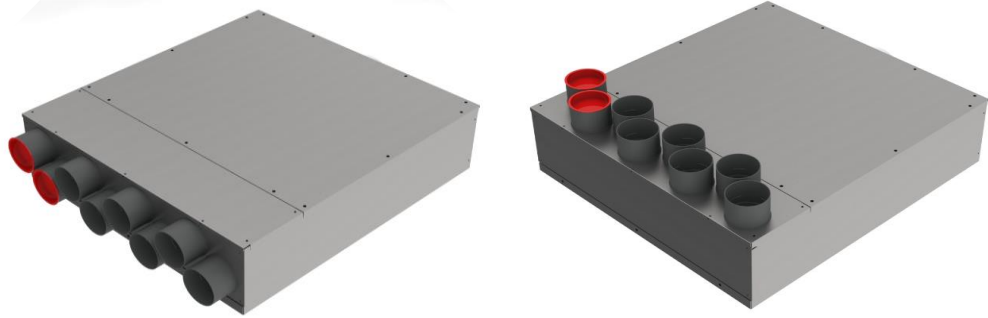

**Luchtverdeler met demper
DIA150 / 8X DIA75**

Productomschrijving

Luchtverdeler met geïntegreerde geluiddemper. Aansluiting DIA150mm voor spirobuis of flexibele akoestische slang naar aansluiting DIA75mm kunststof Swen-slang.

Door de aansluitplaten te verwisselen (zie foto), kunnen de Swen-slangen recht of haaks worden bevestigd.

Met regelventielen kunt u de volumestromen afzonderlijk instellen zoals vereist.

vooraanzicht

zij aanzicht

bovenaanzicht

toebehoren

Artikel code	Artikel nr.	Product omschrijving	Maatvoering			
			DIA 1 inwendig	DIA 2 uitwendig	DIA 3 inwendig	DIA 4 uitwendig
LVVG1587	6927	Luchtverdeler met demper	76 mm	147 mm		
Toebehoren						
DKSP075	4548	Kunststof deksel DIA75				
VDRK75	6938	Verdelerregelklep DIA 75			76 mm	75 mm
WS018	7000	Wandmontageset t.b.v. geluidd.				