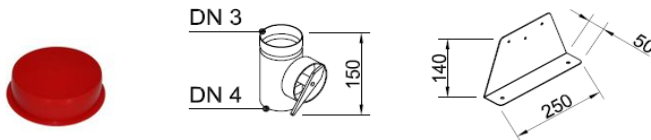

**Luftverteiler
mit Schalldämpfer
DN180 / 15x DN75**

Produktbeschreibung:

Luftverteiler mit integriertem Schalldämpfer. Anschluss DN180 für Wickelfalz oder flexibles akustisches Rohr.
Anschluss DN75 für Kunststoff-Swen-Schlauch.
Mit Regelklappen können Sie die Volumenströme individuell nach Bedarf einstellen.

Vorderansicht

Seitenansicht

Draufsicht

Zubehör

Artikel Code	Artikel Nr.	Produkt Umschreibung	Maße			
			DN 1 innen	DN 2 außen	DN 3 innen	DN 4 außen
LVDG18157	6990	Luftverteiler mit Schalldämpfer	76 mm	177 mm		
Zubehör						
DKSP075	4548	Kunststoffdeckel für DN75				
VDRK75	6938	Verteiler Regelklappe DN75			76 mm	75 mm
WS018	7000	Wandhalterset für Schalldämpfer				