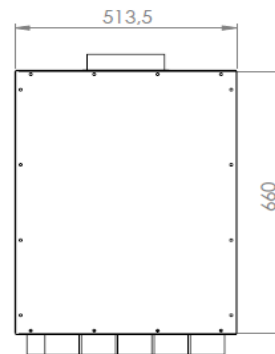

**Luftverteiler
mit Schalldämpfer
DN180 / 15x DN75**

Produktbeschreibung:

Luftverteiler mit integriertem Schalldämpfer. Anschluss DN180 für Wickelfalz oder flexibles akustisches Rohr.
Anschluss DN75 für Kunststoff-Swen-Schlauch.
Mit Regelklappen können Sie die Volumenströme individuell nach Bedarf einstellen.

Vorderansicht

Seitenansicht

Draufsicht

Zubehör

Artikel Code	Artikel Nr.	Produkt Umschreibung	Maße			
			DN 1 innen	DN 2 außen	DN 3 innen	DN 4 außen
LVDG18157	6990	Luftverteiler mit Schalldämpfer	76 mm	177 mm		
Zubehör						
DKSP075	4548	Kunststoffdeckel für DN75				
VDRK75	6938	Verteiler Regelklappe DN75			76 mm	75 mm
WS018	7000	Wandhalterset für Schalldämpfer				