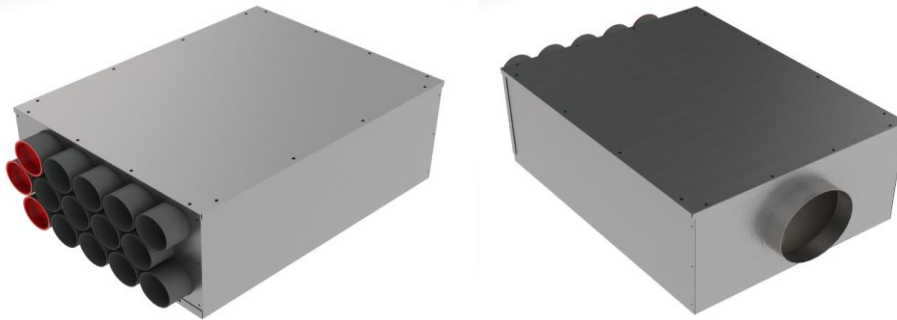

**Luftverteiler
mit Schalldämpfer
DN180 / 15x DN75**

Produktbeschreibung:

Luftverteiler mit integriertem Schalldämpfer. Anschluss DN180 für Wickelfalz oder flexibles akustisches Rohr.
Anschluss DN75 für Kunststoff-Swen-Schlauch.
Mit Regelklappen können Sie die Volumenströme individuell nach Bedarf einstellen.

Vorderansicht

Seitenansicht

Draufsicht

Zubehör

Artikel Code	Artikel Nr.	Produkt Umschreibung	Maße			
			DN 1 innen	DN 2 außen	DN 3 innen	DN 4 außen
LVDG18157	6990	Luftverteiler mit Schalldämpfer	76 mm	177 mm		
Zubehör						
DKSP075	4548	Kunststoffdeckel für DN75				
VDRK75	6938	Verteiler Regelklappe DN75			76 mm	75 mm
WS018	7000	Wandhalterset für Schalldämpfer				