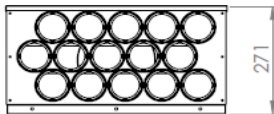

**Luftverteiler
mit Schalldämpfer
DN180 / 15x DN75**

Produktbeschreibung:

Luftverteiler mit integriertem Schalldämpfer. Anschluss DN180 für Wickelfalz oder flexibles akustisches Rohr.
Anschluss DN75 für Kunststoff-Swen-Schlauch.
Mit Regelklappen können Sie die Volumenströme individuell nach Bedarf einstellen.

Vorderansicht

Seitenansicht

Draufsicht

Zubehör

Artikel Code	Artikel Nr.	Produkt Umschreibung	Maße			
			DN 1 innen	DN 2 außen	DN 3 innen	DN 4 außen
LVDG18157	6990	Luftverteiler mit Schalldämpfer	76 mm	177 mm		
Zubehör						
DKSP075	4548	Kunststoffdeckel für DN75				
VDRK75	6938	Verteiler Regelklappe DN75			76 mm	75 mm
WS018	7000	Wandhalterset für Schalldämpfer				