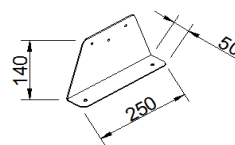

Door de aansluitplaten te verwisselen (zie foto), kunnen de Swen-slangen recht of haaks worden bevestigd.

Met regelventielen kunt u de volumestromen afzonderlijk instellen zoals vereist.

**vooraanzicht**

**zijaanzicht**

**bovenaanzicht**

**toebehoren**

Artikel code	Artikel nr.	Product omschrijving	Maatvoering			
			DIA 1 inwendig	DIA 2 uitwendig	DIA 3 inwendig	DIA 4 uitwendig
LVDG15107	6928	Luchtverdeler met demper	76 mm	147 mm		
<b>Toebehoren</b>						
DKSP075	4548	Kunststof deksel DIA75				
VDRK75	6938	Verdelerregelklep DIA 75			76 mm	75 mm
WS018	7000	Wandmontageset t.b.v. geluidd.				