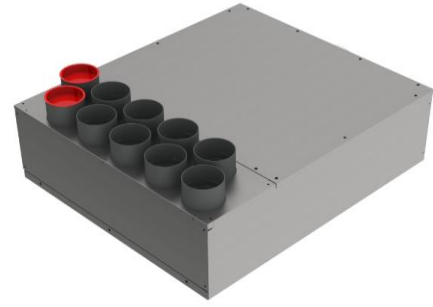

**Luchtverdeler met demper  
DIA150 / 10X DIA75**

**Productomschrijving**

Luchtverdeler met geïntegreerde geluiddemper. Aansluiting DIA150mm voor spirobuis of flexibele akoestische slang naar aansluiting DIA75mm kunststof Swen-slang.

Door de aansluitplaten te verwisselen (zie foto), kunnen de Swen-slangen recht of haaks worden bevestigd.

Met regelventielen kunt u de volumestromen afzonderlijk instellen zoals vereist.

**vooraanzicht**

**zijaanzicht**

**bovenaanzicht**

**toebehoren**

Artikel code	Artikel nr.	Product omschrijving	Maatvoering			
			DIA 1 inwendig	DIA 2 uitwendig	DIA 3 inwendig	DIA 4 uitwendig
LVDG15107	6928	Luchtverdeler met demper	76 mm	147 mm		
<b>Toebehoren</b>						
DKSP075	4548	Kunststof deksel DIA75				
VDRK75	6938	Verdelerregelklep DIA 75			76 mm	75 mm
WS018	7000	Wandmontageset t.b.v. geluidd.				