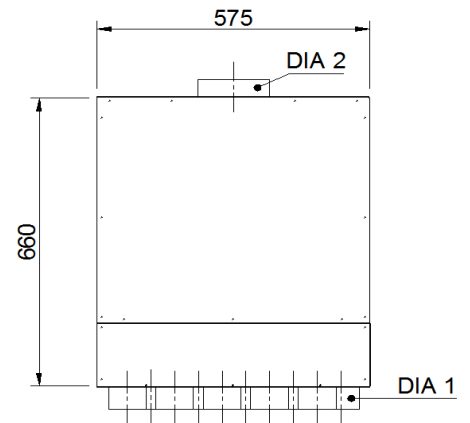

Door de aansluitplaten te verwisselen (zie foto), kunnen de Swen-slangen recht of haaks worden bevestigd.

Met regelventielen kunt u de volumestromen afzonderlijk instellen zoals vereist.

**vooraanzicht**

**zijaanzicht**

**bovenaanzicht**

**toebehoren**

Artikel code	Artikel nr.	Product omschrijving	Maatvoering			
			DIA 1 inwendig	DIA 2 uitwendig	DIA 3 inwendig	DIA 4 uitwendig
LVDG15107	6928	Luchtverdeler met demper	76 mm	147 mm		
<b>Toebehoren</b>						
DKSP075	4548	Kunststof deksel DIA75				
VDRK75	6938	Verdelerregelklep DIA 75			76 mm	75 mm
WS018	7000	Wandmontageset t.b.v. geluidd.				