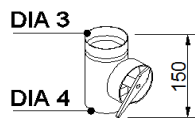

Door de aansluitplaten te verwisselen (zie foto), kunnen de Swen-slangen recht of haaks worden bevestigd.

Met regelventielen kunt u de volumestromen afzonderlijk instellen zoals vereist.

**vooraanzicht**

**zijaanzicht**

**bovenaanzicht**

**toebehoren**

Artikel code	Artikel nr.	Product omschrijving	Maatvoering			
			DIA 1 inwendig	DIA 2 uitwendig	DIA 3 inwendig	DIA 4 uitwendig
LVDG15107	6928	Luchtverdeler met demper	76 mm	147 mm		
<b>Toebehoren</b>						
DKSP075	4548	Kunststof deksel DIA75				
VDRK75	6938	Verdelerregelklep DIA 75			76 mm	75 mm
WS018	7000	Wandmontageset t.b.v. geluidd.				