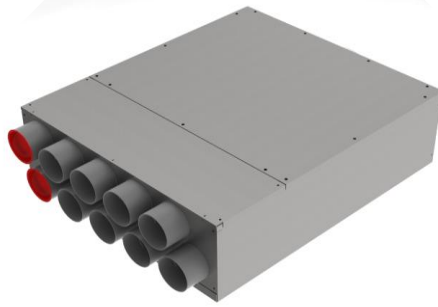

**Luchtverdeler met demper  
DIA150 / 10X DIA75**

**Productomschrijving**

Luchtverdeler met geïntegreerde geluiddemper. Aansluiting DIA150mm voor spirobuis of flexibele akoestische slang naar aansluiting DIA75mm kunststof Swen-slang.

Door de aansluitplaten te verwisselen (zie foto), kunnen de Swen-slangen recht of haaks worden bevestigd.

Met regelventielen kunt u de volumestromen afzonderlijk instellen zoals vereist.

**vooraanzicht**

**zijaanzicht**

**bovenaanzicht**

**toebehoren**

Artikel code	Artikel nr.	Product omschrijving	Maatvoering			
			DIA 1 inwendig	DIA 2 uitwendig	DIA 3 inwendig	DIA 4 uitwendig
LVDG15107	6928	Luchtverdeler met demper	76 mm	147 mm		
<b>Toebehoren</b>						
DKSP075	4548	Kunststof deksel DIA75				
VDRK75	6938	Verdelerregelklep DIA 75			76 mm	75 mm
WS018	7000	Wandmontageset t.b.v. geluidd.				