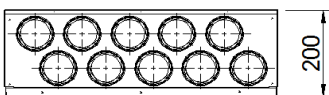

**Luchtverdeler met demper  
DIA150 / 10X DIA75**

**Productomschrijving**

Luchtverdeler met geïntegreerde geluiddemper. Aansluiting DIA150mm voor spirobuis of flexibele akoestische slang naar aansluiting DIA75mm kunststof Swen-slang.

Door de aansluitplaten te verwisselen (zie foto), kunnen de Swen-slangen recht of haaks worden bevestigd.

Met regelventielen kunt u de volumestromen afzonderlijk instellen zoals vereist.

**vooraanzicht**

**zijaanzicht**

**bovenaanzicht**

**toebehoren**

Artikel code	Artikel nr.	Product omschrijving	Maatvoering			
			DIA 1 inwendig	DIA 2 uitwendig	DIA 3 inwendig	DIA 4 uitwendig
LVDG15107	6928	Luchtverdeler met demper	76 mm	147 mm		
<b>Toebehoren</b>						
DKSP075	4548	Kunststof deksel DIA75				
VDRK75	6938	Verdelerregelklep DIA 75			76 mm	75 mm
WS018	7000	Wandmontageset t.b.v. geluidd.				