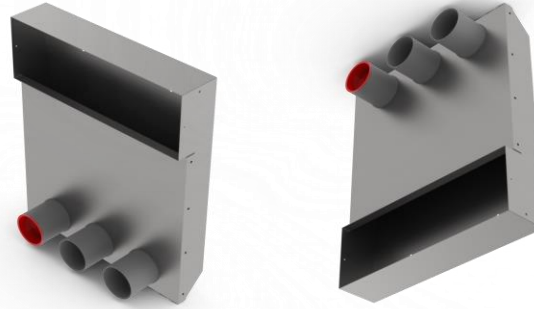

Roosterbak wand  
3x Ø50

**Productomschrijving:**

Deze roosterbakken worden door hun bijzonder vlakke bouwvorm specifiek gebruikt voor de montage van luchttoevoer- en luchtafvoerroosters in de wand. Aansluiting Ø50 voor kunststof flexibele slang. Afhankelijk van de wanddikte heeft u passende verlengstukken nodig.

vooraanzicht

zij aanzicht

bovenaanzicht

toebehoren

verlengstuk

Artikel Code	Artikel Nr.	Product	Maten
		Omschrijving	DN 1 inwendig
RW30510235	7063	Roosterbak wand	51 mm
<b>Toebehoren</b>			
DKSP050	6946	Deksel kunstof Ø50mm	
VS30510220	6852	Verlengstuk 305x102x200	

swenslang volumetabel dia 75 mm

luchtweerstand aanslui. wand / vloer 3x50 artikel nr.7063