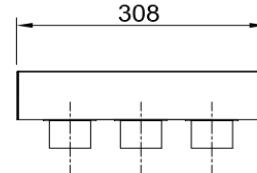

Roosterbak wand  
3x Ø50

**Productomschrijving:**

Deze roosterbakken worden door hun bijzonder vlakke bouwvorm specifiek gebruikt voor de montage van luchttoevoer- en luchtafvoerroosters in de wand. Aansluiting Ø50 voor kunststof flexibele slang. Afhankelijk van de wanddikte heeft u passende verlengstukken nodig.

vooraanzicht

zij aanzicht

bovenaanzicht

toebehoren

verlengstuk

Artikel Code	Artikel Nr.	Product	Maten
		Omschrijving	DN 1 inwendig
RW30510235	7063	Roosterbak wand	51 mm
<b>Toebehoren</b>			
DKSP050	6946	Deksel kunstof Ø50mm	
VS30510220	6852	Verlengstuk 305x102x200	

swenslang volumetabel dia 75 mm

luchtweerstand aanslui. wand / vloer 3x50 artikel nr.7063