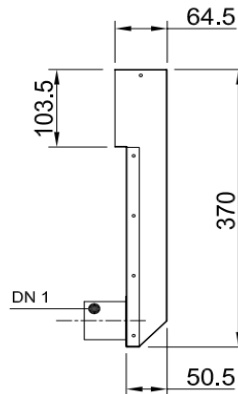

Roosterbak wand  
3x Ø50

**Productomschrijving:**

Deze roosterbakken worden door hun bijzonder vlakke bouwvorm specifiek gebruikt voor de montage van luchttoevoer- en luchtafvoerroosters in de wand. Aansluiting Ø50 voor kunststof flexibele slang. Afhankelijk van de wanddikte heeft u passende verlengstukken nodig.

vooraanzicht

zij aanzicht

bovenaanzicht

toebehoren

verlengstuk

Artikel Code	Artikel Nr.	Product	Maten
		Omschrijving	DN 1 inwendig
RW30510235	7063	Roosterbak wand	51 mm
<b>Toebehoren</b>			
DKSP050	6946	Deksel kunstof Ø50mm	
VS30510220	6852	Verlengstuk 305x102x200	

swenslang volumetabel dia 75 mm

luchtweerstand aanslui. wand / vloer 3x50 artikel nr.7063