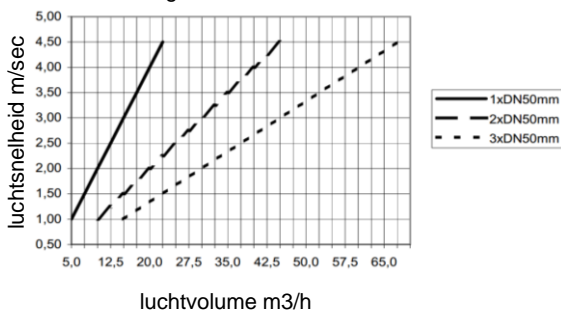

swenslang volumetabel dia 75 mm