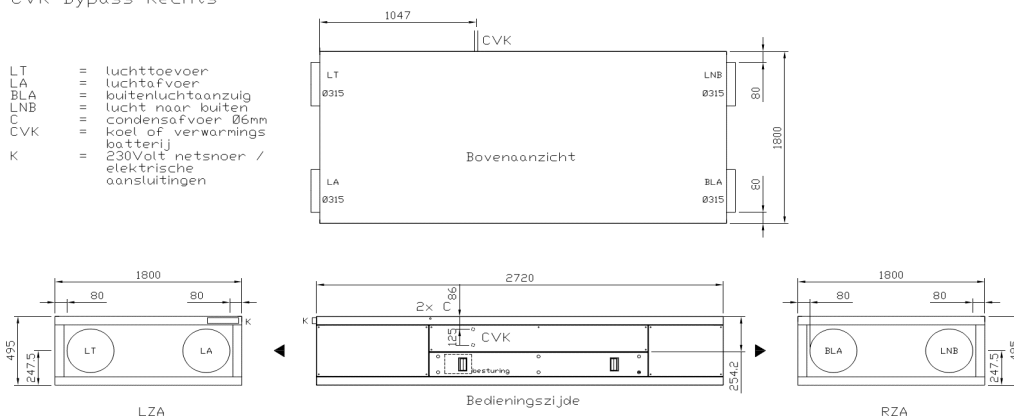

Technische Gegevens

Type	SLKB 1200 BBY	
Artikel Nr.		
Luchtvolume	m ³ /h	1260
Netspanning	Volt AC	230
Ventilatorspanning	Volt	230V/48V DC
Opgen.Vermogen	Watt	50-600
Cosinus	Phi	0,79
Ventilatortype	mm	R3G190-RD EC-Radial
Veiligheidsklasse	IP	IP54
Ventilatorsturing	Digit.	1,6-10V DC
Ventilatoren	Aantal	8
Warmtewisselaar	Mat.	Alu.
Therm.Rendement	%	> 95
Luchtfilterklasse	Aantal	G4 8St.
Gewicht	Kg	