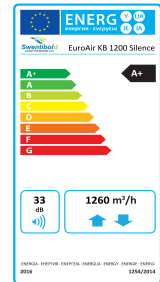

Klimaatbox KB 1200 Silence compact

Klimaatbox

SLKB 800 BBY
compact

Luchtvolume 1260m³/h