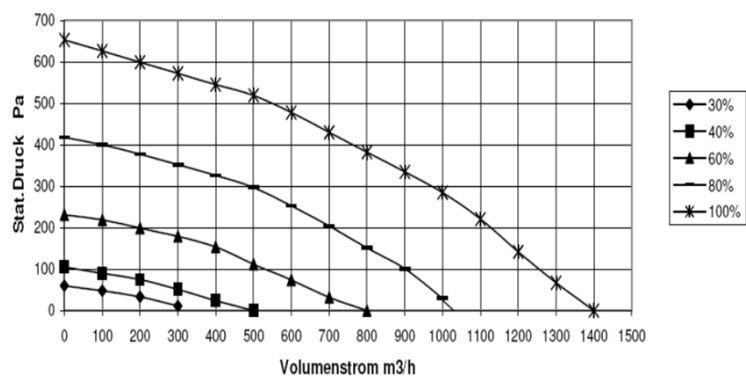

Technische Gegevens

Type	SLKB 1200 BBY	
Artikel Nr.		
Luchtvolume	m³/h	1260
Netspanning	Volt AC	230
Ventilatorspanning	Volt	230V/48V DC
Opgen.Vermogen	Watt	50-600
Cosinus	Phi	0,79
Ventilatortype	mm	R3G190-RD EC-Radial
Veiligheidsklasse	IP	IP54
Ventilatorsturing	Digit.	1,6-10V DC
Ventilatoren	Aantal	8
Warmtewisselaar	Mat.	Alu.
Therm.Rendement	%	> 95
Luchtfilterklasse	Aantal	G4 8St.
Gewicht	Kg	

Volumenstrom EuroAir Klimabox 1200