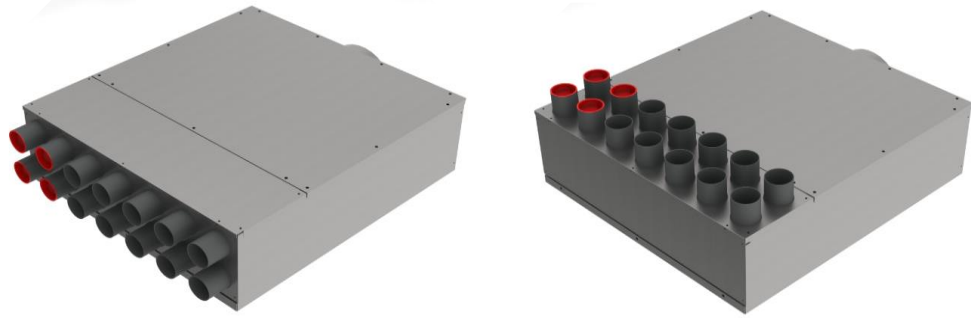

**Luftverteiler mit Schalldämpfer DN180 / 14x DN50**

**Produktbeschreibung:**

Luftverteiler mit integriertem Schalldämpfer. Anschluss DN180 für Wickelfalz oder flexibles akustisches Rohr.

Anschluss DN50 für Kunststoff-Swen-Schlauch.

Durch austauschen der Anschlussbleche können die Swen-Schläuche gerade oder über Eck angeschlossen werden. s. Abb

Mit Regelklappen können Sie die Volumenströme individuell nach Bedarf einstellen.

Vorderansicht

Seitenansicht

Draufsicht

Zubehör:

Artikel Code	Artikel Nr.	Produkt Umschreibung	Maße			
			DN 1 innen	DN 2 außen	DN 3 innen	DN 4 außen
LVDOG18145	6805	Luftverteiler mit Schalldämpfer	51 mm	177 mm		
<b>Zubehör</b>						
DKSP050	6946	Kunststoffdeckel für DN50				
WS018	7000	Wandhalterset für Schalldämpfer				