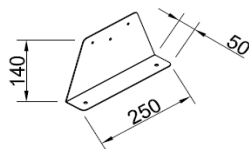

Durch austauschen der Anschlussbleche können die Swen-Schläuche gerade oder über Eck angeschlossen werden. s. Abb

Mit Regelklappen können Sie die Volumenströme individuell nach Bedarf einstellen.

Vorderansicht

Seitenansicht

Draufsicht

Zubehör:

Artikel Code	Artikel Nr.	Produkt Umschreibung	Maße			
			DN 1 innen	DN 2 außen	DN 3 innen	DN 4 außen
LVDOG18145	6805	Luftverteiler mit Schalldämpfer	51 mm	177 mm		
<b>Zubehör</b>						
DKSP050	6946	Kunststoffdeckel für DN50				
WS018	7000	Wandhalterset für Schalldämpfer				