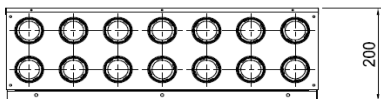

**Luftverteiler mit Schalldämpfer DN180 / 14x DN50**

**Produktbeschreibung:**

Luftverteiler mit integriertem Schalldämpfer. Anschluss DN180 für Wickelfalz oder flexibles akustisches Rohr.

Anschluss DN50 für Kunststoff-Swen-Schlauch.

Durch austauschen der Anschlussbleche können die Swen-Schläuche gerade oder über Eck angeschlossen werden. s. Abb

Mit Regelklappen können Sie die Volumenströme individuell nach Bedarf einstellen.

Vorderansicht

Seitenansicht

Draufsicht

Zubehör:

Artikel Code	Artikel Nr.	Produkt Umschreibung	Maße			
			DN 1 innen	DN 2 außen	DN 3 innen	DN 4 außen
LVDOG18145	6805	Luftverteiler mit Schalldämpfer	51 mm	177 mm		
<b>Zubehör</b>						
DKSP050	6946	Kunststoffdeckel für DN50				
WS018	7000	Wandhalterset für Schalldämpfer				