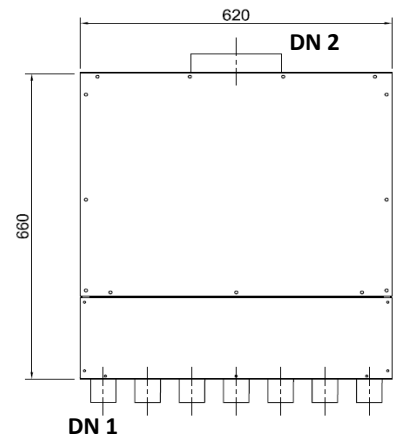

Durch austauschen der Anschlussbleche können die Swen-Schläuche gerade oder über Eck angeschlossen werden. s. Abb

Mit Regelklappen können Sie die Volumenströme individuell nach Bedarf einstellen.

Vorderansicht

Seitenansicht

Draufsicht

Zubehör:

Artikel Code	Artikel Nr.	Produkt Umschreibung	Maße			
			DN 1 innen	DN 2 außen	DN 3 innen	DN 4 außen
LVDOG18145	6805	Luftverteiler mit Schalldämpfer	51 mm	177 mm		
<b>Zubehör</b>						
DKSP050	6946	Kunststoffdeckel für DN50				
WS018	7000	Wandhalterset für Schalldämpfer				