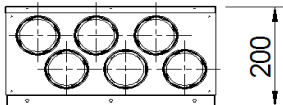

Luchtverdeler met demper  
DIA125 / 6X DIA75

**Productomschrijving**

Luchtverdeler met geïntegreerde geluiddemper. Aansluiting DIA125mm voor spirobuis of flexibele akoestische slang naar aansluiting DIA75mm kunststof Swen-slang.

Door de aansluitplaten te verwisselen (zie foto), kunnen de Swen-slangen recht of haaks worden bevestigd.

Met regelventielen kunt u de volumestromen afzonderlijk instellen zoals vereist.

vooraanzicht

zijaanzicht

bovenaanzicht

toebehoren

| Artikel code | Artikel nr. | Product omschrijving           | Maatvoering    |                 |                |                 |
|--------------|-------------|--------------------------------|----------------|-----------------|----------------|-----------------|
|              |             |                                | DIA 1 inwendig | DIA 2 uitwendig | DIA 3 inwendig | DIA 4 uitwendig |
| LVDG1267     | 7073        | Luchtverdeler met demper       | 76 mm          | 123 mm          |                |                 |
|              |             | <b>Toebehoren</b>              |                |                 |                |                 |
| DKSP075      | 4548        | Kunststof deksel DIA75         |                |                 |                |                 |
| VDRK75       | 6938        | Verdelerregelklep DIA 75       |                |                 | 76 mm          | 75 mm           |
| WS018        | 7000        | Wandmontageset t.b.v. geluidd. |                |                 |                |                 |