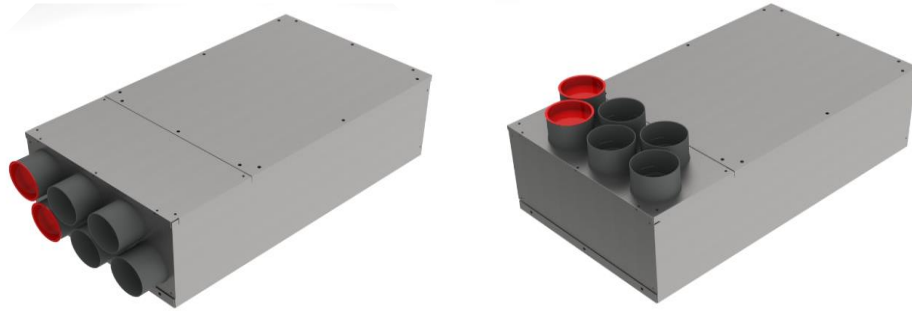

Luchtverdeler met demper  
DIA125 / 6X DIA75

**Productomschrijving**

Luchtverdeler met geïntegreerde geluiddemper. Aansluiting DIA125mm voor spirobuis of flexibele akoestische slang naar aansluiting DIA75mm kunststof Swen-slang.

Door de aansluitplaten te verwisselen (zie foto), kunnen de Swen-slangen recht of haaks worden bevestigd.

Met regelventielen kunt u de volumestromen afzonderlijk instellen zoals vereist.

vooraanzicht

zijaanzicht

bovenaanzicht

toebehoren

| Artikel code | Artikel nr. | Product omschrijving           | Maatvoering    |                 |                |                 |
|--------------|-------------|--------------------------------|----------------|-----------------|----------------|-----------------|
|              |             |                                | DIA 1 inwendig | DIA 2 uitwendig | DIA 3 inwendig | DIA 4 uitwendig |
| LVDG1267     | 7073        | Luchtverdeler met demper       | 76 mm          | 123 mm          |                |                 |
|              |             | <b>Toebehoren</b>              |                |                 |                |                 |
| DKSP075      | 4548        | Kunststof deksel DIA75         |                |                 |                |                 |
| VDRK75       | 6938        | Verdelerregelklep DIA 75       |                |                 | 76 mm          | 75 mm           |
| WS018        | 7000        | Wandmontageset t.b.v. geluidd. |                |                 |                |                 |