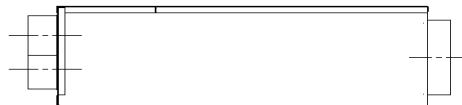

Luchtverdeler met demper  
DIA125 / 6X DIA75

**Productomschrijving**

Luchtverdeler met geïntegreerde geluiddemper. Aansluiting DIA125mm voor spirobuis of flexibele akoestische slang naar aansluiting DIA75mm kunststof Swen-slang.

Door de aansluitplaten te verwisselen (zie foto), kunnen de Swen-slangen recht of haaks worden bevestigd.

Met regelventielen kunt u de volumestromen afzonderlijk instellen zoals vereist.

vooraanzicht

zijaanzicht

bovenaanzicht

toebehoren

| Artikel code | Artikel nr. | Product omschrijving           | Maatvoering    |                 |                |                 |
|--------------|-------------|--------------------------------|----------------|-----------------|----------------|-----------------|
|              |             |                                | DIA 1 inwendig | DIA 2 uitwendig | DIA 3 inwendig | DIA 4 uitwendig |
| LVDG1267     | 7073        | Luchtverdeler met demper       | 76 mm          | 123 mm          |                |                 |
|              |             | <b>Toebehoren</b>              |                |                 |                |                 |
| DKSP075      | 4548        | Kunststof deksel DIA75         |                |                 |                |                 |
| VDRK75       | 6938        | Verdelerregelklep DIA 75       |                |                 | 76 mm          | 75 mm           |
| WS018        | 7000        | Wandmontageset t.b.v. geluidd. |                |                 |                |                 |