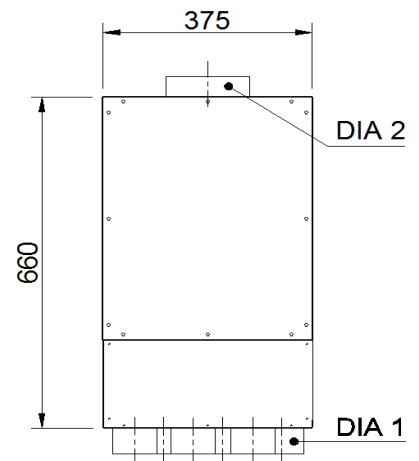

Luchtverdeler met demper  
DIA125 / 6X DIA75

**Productomschrijving**

Luchtverdeler met geïntegreerde geluiddemper. Aansluiting DIA125mm voor spirobuis of flexibele akoestische slang naar aansluiting DIA75mm kunststof Swen-slang.

Door de aansluitplaten te verwisselen (zie foto), kunnen de Swen-slangen recht of haaks worden bevestigd.

Met regelventielen kunt u de volumestromen afzonderlijk instellen zoals vereist.

vooraanzicht

zijaanzicht

bovenaanzicht

toebehoren

| Artikel code | Artikel nr. | Product omschrijving           | Maatvoering    |                 |                |                 |
|--------------|-------------|--------------------------------|----------------|-----------------|----------------|-----------------|
|              |             |                                | DIA 1 inwendig | DIA 2 uitwendig | DIA 3 inwendig | DIA 4 uitwendig |
| LVDG1267     | 7073        | Luchtverdeler met demper       | 76 mm          | 123 mm          |                |                 |
|              |             | <b>Toebehoren</b>              |                |                 |                |                 |
| DKSP075      | 4548        | Kunststof deksel DIA75         |                |                 |                |                 |
| VDRK75       | 6938        | Verdelerregelklep DIA 75       |                |                 | 76 mm          | 75 mm           |
| WS018        | 7000        | Wandmontageset t.b.v. geluidd. |                |                 |                |                 |