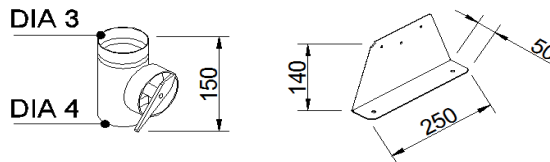

Door de aansluitplaten te verwisselen (zie foto), kunnen de Swen-slangen recht of haaks worden bevestigd.

Met regelventielen kunt u de volumestromen afzonderlijk instellen zoals vereist.

vooraanzicht

zijaanzicht

bovenaanzicht

toebehoren

| Artikel code | Artikel nr. | Product omschrijving           | Maatvoering    |                 |                |                 |
|--------------|-------------|--------------------------------|----------------|-----------------|----------------|-----------------|
|              |             |                                | DIA 1 inwendig | DIA 2 uitwendig | DIA 3 inwendig | DIA 4 uitwendig |
| LVDG1267     | 7073        | Luchtverdeler met demper       | 76 mm          | 123 mm          |                |                 |
|              |             | <b>Toebehoren</b>              |                |                 |                |                 |
| DKSP075      | 4548        | Kunststof deksel DIA75         |                |                 |                |                 |
| VDRK75       | 6938        | Verdelerregelklep DIA 75       |                |                 | 76 mm          | 75 mm           |
| WS018        | 7000        | Wandmontageset t.b.v. geluidd. |                |                 |                |                 |